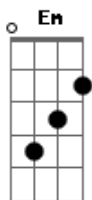

# Jhony Lopes - Peço a Sua Mão

tom:

Intro: C D7 G Em  
C D7 G

G  
Peço a sua mão  
Pra que comigo possa se casar D7

Nunca deixarei  
De te amar G

G  
O meu coração  
Sempre disse D7

Sai dessa solidão  
E venha até mim G

C D7 G  
Preciso de você comigo  
C D7 G  
Onde você for, eu vou  
C D7 G  
Estarei ao seu lado, pra Sempre  
C D7 G  
A cada momento com você

G  
E quando o sol nascer  
E você acordar D7

Vai lembrar de mim G

## Acordes

© ukulele-chords.com

© ukulele-chords.com

© ukulele-chords.com

© ukulele-chords.com

E me procurar

G  
Eu ouvi um anjo  
Que veio me falar D7

Pois o seu amor  
Eu vou conquistar G