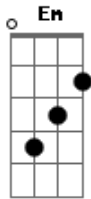

# Jhony Lopes - Peço a Sua Mão

tom:

Intro: C D7 G Em  
C D7 G

G  
Peço a sua mão  
Pra que comigo possa se casar D7

Nunca deixarei  
De te amar G

G  
O meu coração  
Sempre disse D7

Sai dessa solidão  
E venha até mim G

C D7 G  
Preciso de você comigo  
C D7 G  
Onde você for, eu vou  
C D7 G  
Estarei ao seu lado, pra Sempre  
C D7 G  
A cada momento com você

G  
E quando o sol nascer  
E você acordar D7

Vai lembrar de mim G

## Acordes

© ukulele-chords.com

© ukulele-chords.com

© ukulele-chords.com

© ukulele-chords.com

E me procurar

G  
Eu ouvi um anjo  
Que veio me falar D7

Pois o seu amor  
Eu vou conquistar G

C D7 G  
Preciso de você comigo  
C D7 G  
Onde você for, eu vou  
C D7 G  
Estarei ao seu lado, pra Sempre  
C D7 G  
A cada momento com você

G  
E quando o sol nascer  
E você acordar D7

Vai lembrar de mim  
E me procurar G