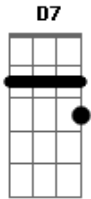

© ukulele-chords.com