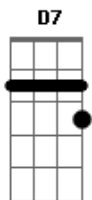

© ukulele-chords.com