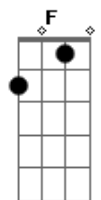

Johnnie Laska - Qual É?

Tom: F

Qual e chega de chorar
Insistido desse jeito e que eu não vou ficar
Qual e agora você vem
Quer me beijar na boca só que dessa vez não tem
Lembra que eu mandava mensagem todo dia
Você só me esnobava e não queria
Espalhava pras amigas que eu ficava so pegando no seu pe
Foi o tempo em que eu sonhava e insitia

Fui busca o sonho em outra padaria
Eu pensei de perguntar se você quer ficar comigo ou não quer?
Tudo bem ate que eu te acho bem gatinha
Só que você demorou pra entrar na minha
E agora vai me esperar também
Qual e chega de chorar
Insistido desse jeito e que eu não vou ficar
Qual e agora você vem
Quer me beijar na boca só que dessa vez não tem

Acordes

© ukulele-chords.com