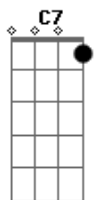

© ukulele-chords.com