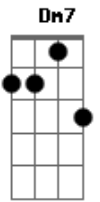

© ukulele-chords.com