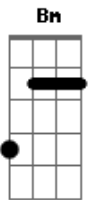

© ukulele-chords.com