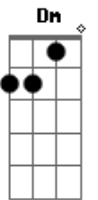

© ukulele-chords.com