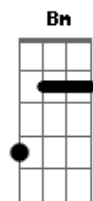

© ukulele-chords.com