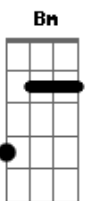

© ukulele-chords.com