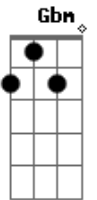

© ukulele-chords.com