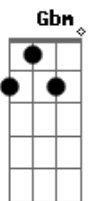

© ukulele-chords.com