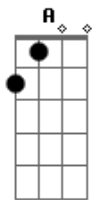

Jhony e Henrique - Te Amo Cachaça

Tom: A

Intro: A E Gbm D

A E
Descobri minha cara metade, sabia que ia te encontrar

Dm Bm D
Andava perdido nas ruas, não acreditava no amor até encontrar

A E
De repente me achei em você, sofrimento nunca mais fui ter

Dm Bm D
todo tempo você do meu lado, agora to realizado

Bm D
Então eu te assumi, e se perguntarem vou poder dizer

Bm D
é você que me abraça, me apoia e que me faz viver

A E
É a cachaça maldita malvada
que me faz feliz e que cura minha mágoa

Gbm D
é com ela que eu viro do avesso

D
te amo cachaça e é você que eu mereço (2x)

Solo.: (A, E, F#m, D....)

A E
Descobri minha cara metade, sabia que ia te encontrar

Dm Bm D
Andava perdido nas ruas, não acreditava no amor até encontrar

De repente me achei em você, sofrimento nunca mais fui ter

Dm Bm D
todo tempo você do meu lado, agora to realizado

Bm D
Então eu te assumi, e se perguntarem vou poder dizer

E
é você que me abraça, me apoia e que me faz viver

A E
É a cachaça maldita malvada

Gbm D
que me faz feliz e que cura minha mágoa

D
é com ela que eu viro do avesso

D
te amo cachaça e é você que eu mereço (2x)

A E
É a cachaça... e que cura minha mágoa

Gbm (Gbm E) D
é com ela que eu viro do avesso, te amo cachaça e é você que eu mereço

A E
É a cachaça maldita malvada

Gbm D
que me faz feliz e que cura minha mágoa

D
é com ela que eu viro do avesso

D
te amo cachaça e é você que eu mereço

Final.: (A, E, F#m, D....A...)

Falado.: "Henrique, simbora pro buteco....só se for agora Jhony..."

Acordes

© ukulele-chords.com