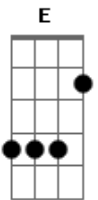

© ukulele-chords.com