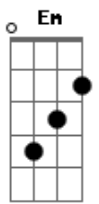

© ukulele-chords.com