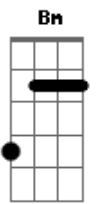

© ukulele-chords.com