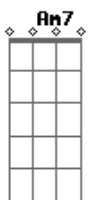

© ukulele-chords.com