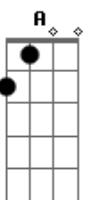

© ukulele-chords.com