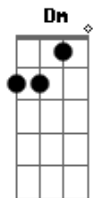

© ukulele-chords.com