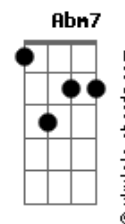

# Jhona Ocaño - Vuelve

tom:

Intro: A2 A2 Dbm Dbm B

Dbm7  
Me aleje sin mirar atrás  
E7M Gbm  
Camine, en busca de libertad

B  
Y te lastime  
A7M  
Y al volver sobre mis pisadas  
E7M

Pude entender  
Gbm  
Lo que en realidad era ser feliz  
B  
Solo junto a ti

Gbm Dbm7 Abm B  
Y hoy vuelve a casa tu hijo el menor, oh oh oh  
Gbm Dbm Abm7  
Corre a tu encuentro y escucha tu voz  
B Ab  
Diciendo

A2 E B  
Vuelve, vuelve, corre a mis brazos  
B  
Ya no hay pasado si  
A2 E  
Vuelves, vuelve  
B  
Quiero decirte  
B Abm  
Cuanto te amo  
A2  
Y te espero aquí  
E B Dbm B A7M  
Solo aquí, a que decidas venir, a mi

## Acordes

Diciendo

A2 E B  
Vuelve, vuelve, corre a mis brazos  
B

Ya no hay pasado si  
A2 E  
Vuelves, vuelve  
B

Quiero decirte  
B Abm  
Cuanto te amo  
A2

Y te espero aquí  
E B Dbm B  
Solo aquí, a que decidas venir-ir  
A2 E  
Vuelve, vuelve, oh oh oh

( A2 E B Abm )

Dbm E  
(Vuelve a casa, vuelve a casa  
B Abm  
Te espero aquí, te espero aquí)

( A2 E B Abm )

Dbm E7M  
Mis sueños quiero dejar ante ti

A7M Abm  
Y darte lo que soy, tuyo soy

Dbm E7M  
Se que soy nada si no estas en mi