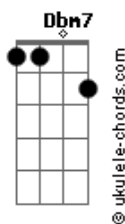

Jhona Ocaño - Vuelve

tom:

Intro: A2 A2 Dbm Dbm B

Dbm7
Me aleje sin mirar atrás
E7M Gbm
Camine, en busca de libertad

B
Y te lastime
A7M
Y al volver sobre mis pisadas
E7M
Pude entender

Gbm
Lo que en realidad era ser feliz
B
Solo junto a ti

Gbm Dbm7 Abm B
Y hoy vuelve a casa tu hijo el menor, oh oh oh
Gbm Dbm Abm7
Corre a tu encuentro y escucha tu voz
B Ab
Diciendo

A2 E B
Vuelve, vuelve, corre a mis brazos
B
Ya no hay pasado si
A2 E
Vuelves, vuelve
B
Quiero decirte
B Abm
Cuanto te amo
A2
Y te espero aquí
E B Dbm B A7M
Solo aquí, a que decidas venir, a mi

A7M
Al estar lejos de tu casa
E7M
Y de malgastar

Gbm
Lo que un día me diste pude sentir
B Ab
En mi corazón

A7M
Que tu amor
Abm E
Permanecerá y nunca cambiarás
E7M Gbm
Aunque yo me esconda, ahí estarás
B Ab
Esperándome

Gbm Dbm7 Abm
Y hoy vuelve a casa tu hijo el menor
B
Pródigo
Gbm Dbm Abm7
Corre a tu encuentro y escucha tu voz
B Ab

Acordes

Diciendo

A2 E B
Vuelve, vuelve, corre a mis brazos
B

Ya no hay pasado si
A2 E
Vuelves, vuelve
B

Quiero decirte
B Abm
Cuanto te amo

A2
Y te espero aquí
E B Dbm B
Solo aquí, a que decidas venir-ir
A2 E
Vuelve, vuelve, oh oh oh

(A2 E B Abm)

Dbm E
(Vuelve a casa, vuelve a casa
B Abm
Te espero aquí, te espero aquí)

(A2 E B Abm)

Dbm E7M
Mis sueños quiero dejar ante ti
A7M Abm
Y darte lo que soy, tuyo soy
Dbm E7M
Se que soy nada si no estas en mi
Abm B
Te necesito hoy, oh oh oh oh

Gbm Dbm7 Abm
Y hoy vuelve a casa tu hijo el menor
B
Pródigo
Gbm Dbm B Ab7
Corre a tu encuentro y escucha tu voz
Ab7
Diciendo

A2 E B
Vuelve, vuelve, corre a mis brazos
B
Ya no hay pasado si

A2 E
Vuelves, vuelve
B
Quiero decirte

B Abm
Cuanto te amo
A2
Y te espero aquí
E B Abm

Solo aquí, a que decidas venir
E Dbm
Yo siempre espero aquí, solo aquí
B Gbm Abm Dbm
A que decidas venir-i-ir