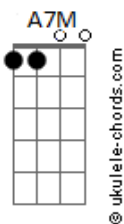

Jhona Ocaño - Vuelve

tom:

Intro: A2 A2 Dbm Dbm B

Dbm7
Me aleje sin mirar atrás
E7M Gbm
Camine, en busca de libertad

B
Y te lastime
A7M
Y al volver sobre mis pisadas
E7M

Pude entender
Gbm
Lo que en realidad era ser feliz
B
Solo junto a ti

Gbm Dbm7 Abm B
Y hoy vuelve a casa tu hijo el menor, oh oh oh
Gbm Dbm Abm7
Corre a tu encuentro y escucha tu voz
B Ab
Diciendo

A2 E B
Vuelve, vuelve, corre a mis brazos
B
Ya no hay pasado si
A2 E
Vuelves, vuelve
B
Quiero decirte
B Abm
Cuanto te amo
A2
Y te espero aquí
E B Dbm B A7M
Solo aquí, a que decidas venir, a mi

A7M
Al estar lejos de tu casa
E7M
Y de malgastar

Gbm
Lo que un día me diste pude sentir
B Ab
En mi corazón
A7M

Abm E
Que tu amor
Permanecerá y nunca cambiarás
E7M Gbm
Aunque yo me esconda, ahí estarás
B Ab
Esperándome

Gbm Dbm7 Abm
Y hoy vuelve a casa tu hijo el menor
B
Pródigo
Gbm Dbm Abm7
Corre a tu encuentro y escucha tu voz
B Ab

Acordes

Diciendo

A2 E B
Vuelve, vuelve, corre a mis brazos
B

Ya no hay pasado si
A2 E
Vuelves, vuelve
B

Quiero decirte
B Abm
Cuanto te amo
A2

Y te espero aquí
E B Dbm B
Solo aquí, a que decidas venir-ir
A2 E
Vuelve, vuelve, oh oh oh

(A2 E B Abm)

Dbm E
(Vuelve a casa, vuelve a casa
B Abm
Te espero aquí, te espero aquí)

(A2 E B Abm)

Dbm E7M
Mis sueños quiero dejar ante ti

A7M Abm
Y darte lo que soy, tuyo soy

Dbm E7M
Se que soy nada si no estas en mi

Abm B
Te necesito hoy, oh oh oh oh

Gbm Dbm7 Abm
Y hoy vuelve a casa tu hijo el menor
B

Pródigo
Gbm Dbm B Ab7

Corre a tu encuentro y escucha tu voz
Ab7

Diciendo

A2 E B
Vuelve, vuelve, corre a mis brazos
B

Ya no hay pasado si
A2 E
Vuelves, vuelve
B

Quiero decirte
B Abm
Cuanto te amo
A2

Y te espero aquí
E B Abm

Solo aquí, a que decidas venir
E Dbm

Yo siempre espero aquí, solo aquí
B Gbm Abm Dbm

A que decidas venir-i-ir