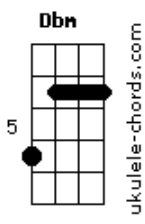

# Jhona Ocaño - Vuelve

tom:

Intro: A2 A2 Dbm Dbm B

Dbm7  
Me aleje sin mirar atrás  
E7M Gbm  
Camine, en busca de libertad

B  
Y te lastime  
A7M  
Y al volver sobre mis pisadas  
E7M

Pude entender  
Gbm  
Lo que en realidad era ser feliz  
B  
Solo junto a ti

Gbm Dbm7 Abm B  
Y hoy vuelve a casa tu hijo el menor, oh oh oh  
Gbm Dbm Abm7  
Corre a tu encuentro y escucha tu voz  
B Ab  
Diciendo

A2 E B  
Vuelve, vuelve, corre a mis brazos  
B  
Ya no hay pasado si  
A2 E  
Vuelves, vuelve  
B  
Quiero decirte  
B Abm  
Cuanto te amo  
A2  
Y te espero aquí  
E B Dbm B A7M  
Solo aquí, a que decidas venir, a mi

## Acordes

Diciendo

A2 E B  
Vuelve, vuelve, corre a mis brazos  
B

Ya no hay pasado si  
A2 E  
Vuelves, vuelve  
B

Quiero decirte  
B Abm  
Cuanto te amo  
A2

Y te espero aquí  
E B Dbm B  
Solo aquí, a que decidas venir-ir  
A2 E  
Vuelve, vuelve, oh oh oh

( A2 E B Abm )

Dbm E  
(Vuelve a casa, vuelve a casa  
B Abm  
Te espero aquí, te espero aquí)

( A2 E B Abm )

Dbm E7M  
Mis sueños quiero dejar ante ti

A7M Abm  
Y darte lo que soy, tuyo soy

Dbm E7M  
Se que soy nada si no estas en mi