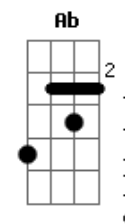

# Jhona Ocaño - Vuelve

tom:

Intro: A2 A2 Dbm Dbm B

Dbm7  
Me aleje sin mirar atrás  
E7M Gbm  
Camine, en busca de libertad

B  
Y te lastime  
A7M  
Y al volver sobre mis pisadas  
E7M

Pude entender  
Gbm  
Lo que en realidad era ser feliz  
B  
Solo junto a ti

Gbm Dbm7 Abm B  
Y hoy vuelve a casa tu hijo el menor, oh oh oh  
Gbm Dbm Abm7  
Corre a tu encuentro y escucha tu voz  
B Ab  
Diciendo

A2 E B  
Vuelve, vuelve, corre a mis brazos  
B  
Ya no hay pasado si  
A2 E  
Vuelves, vuelve  
B  
Quiero decirte  
B Abm  
Cuanto te amo  
A2  
Y te espero aquí  
E B Dbm B A7M  
Solo aquí, a que decidas venir, a mi

## Acordes

Diciendo

A2 E B  
Vuelve, vuelve, corre a mis brazos  
B

Ya no hay pasado si  
A2 E  
Vuelves, vuelve  
B

Quiero decirte  
B Abm  
Cuanto te amo  
A2

Y te espero aquí  
E B Dbm B  
Solo aquí, a que decidas venir-ir  
A2 E  
Vuelve, vuelve, oh oh oh

( A2 E B Abm )

Dbm E  
(Vuelve a casa, vuelve a casa  
B Abm  
Te espero aquí, te espero aquí)

( A2 E B Abm )

Dbm E7M  
Mis sueños quiero dejar ante ti

A7M Abm  
Y darte lo que soy, tuyo soy

Dbm E7M  
Se que soy nada si no estas en mi