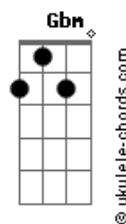

Jhona Ocaño - Vuelve

tom:

Intro: A2 A2 Dbm Dbm B

Dbm7
Me aleje sin mirar atrás
E7M Gbm
Camine, en busca de libertad

B
Y te lastime
A7M
Y al volver sobre mis pisadas
E7M

Pude entender
Gbm
Lo que en realidad era ser feliz
B
Solo junto a ti

Gbm Dbm7 Abm B
Y hoy vuelve a casa tu hijo el menor, oh oh oh
Gbm Dbm Abm7
Corre a tu encuentro y escucha tu voz
B Ab
Diciendo

A2 E B
Vuelve, vuelve, corre a mis brazos
B
Ya no hay pasado si
A2 E
Vuelves, vuelve
B
Quiero decirte
B Abm
Cuanto te amo
A2
Y te espero aquí
E B Dbm B A7M
Solo aquí, a que decidas venir, a mi

A7M
Al estar lejos de tu casa
E7M
Y de malgastar

Gbm
Lo que un día me diste pude sentir
B Ab
En mi corazón
A7M

Abm E
Que tu amor
Permanecerá y nunca cambiarás
E7M Gbm
Aunque yo me esconda, ahí estarás
B Ab
Esperándome

Gbm Dbm7 Abm
Y hoy vuelve a casa tu hijo el menor
B
Pródigo
Gbm Dbm Abm7
Corre a tu encuentro y escucha tu voz
B Ab

Acordes

Diciendo

A2 E B
Vuelve, vuelve, corre a mis brazos
B

Ya no hay pasado si
A2 E
Vuelves, vuelve
B

Quiero decirte
B Abm
Cuanto te amo
A2

Y te espero aquí
E B Dbm B
Solo aquí, a que decidas venir-ir
A2 E
Vuelve, vuelve, oh oh oh

(A2 E B Abm)

Dbm E
(Vuelve a casa, vuelve a casa
B Abm
Te espero aquí, te espero aquí)

(A2 E B Abm)

Dbm E7M
Mis sueños quiero dejar ante ti

A7M Abm
Y darte lo que soy, tuyo soy

Dbm E7M
Se que soy nada si no estas en mi

Abm B
Te necesito hoy, oh oh oh oh

Gbm Dbm7 Abm
Y hoy vuelve a casa tu hijo el menor
B

Pródigo
Gbm Dbm B Ab7

Corre a tu encuentro y escucha tu voz
Ab7

Diciendo

A2 E B
Vuelve, vuelve, corre a mis brazos
B

Ya no hay pasado si
A2 E
Vuelves, vuelve
B

Quiero decirte
B Abm
Cuanto te amo
A2

Y te espero aquí
E B Abm

Solo aquí, a que decidas venir
E Dbm

Yo siempre espero aquí, solo aquí
B Gbm Abm Dbm

A que decidas venir-i-ir