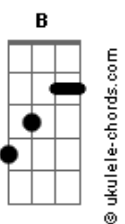

# Jhona Ocaño - Vuelve

tom:

Intro: A2 A2 Dbm Dbm B

Dbm7  
Me aleje sin mirar atrás  
E7M Gbm  
Camine, en busca de libertad

B  
Y te lastime  
A7M  
Y al volver sobre mis pisadas  
E7M

Pude entender  
Gbm  
Lo que en realidad era ser feliz  
B  
Solo junto a ti

Gbm Dbm7 Abm B  
Y hoy vuelve a casa tu hijo el menor, oh oh oh  
Gbm Dbm Abm7  
Corre a tu encuentro y escucha tu voz  
B Ab  
Diciendo

A2 E B  
Vuelve, vuelve, corre a mis brazos  
B  
Ya no hay pasado si  
A2 E  
Vuelves, vuelve  
B  
Quiero decirte  
B Abm  
Cuanto te amo  
A2  
Y te espero aquí  
E B Dbm B A7M  
Solo aquí, a que decidas venir, a mi

## Acordes

Diciendo

A2 E B  
Vuelve, vuelve, corre a mis brazos  
B

Ya no hay pasado si  
A2 E  
Vuelves, vuelve  
B

Quiero decirte  
B Abm  
Cuanto te amo  
A2

Y te espero aquí  
E B Dbm B  
Solo aquí, a que decidas venir-ir  
A2 E  
Vuelve, vuelve, oh oh oh

( A2 E B Abm )

Dbm E  
(Vuelve a casa, vuelve a casa  
B Abm  
Te espero aquí, te espero aquí)

( A2 E B Abm )

Dbm E7M  
Mis sueños quiero dejar ante ti

A7M Abm  
Y darte lo que soy, tuyo soy

Dbm E7M  
Se que soy nada si no estas en mi