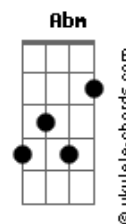

# Jhona Ocaño - Vuelve

tom:

Intro: A2 A2 Dbm Dbm B

Dbm7  
Me aleje sin mirar atrás  
E7M Gbm  
Camine, en busca de libertad

B  
Y te lastime  
A7M  
Y al volver sobre mis pisadas  
E7M

Pude entender  
Gbm  
Lo que en realidad era ser feliz  
B  
Solo junto a ti

Gbm Dbm7 Abm B  
Y hoy vuelve a casa tu hijo el menor, oh oh oh  
Gbm Dbm Abm7  
Corre a tu encuentro y escucha tu voz  
B Ab  
Diciendo

A2 E B  
Vuelve, vuelve, corre a mis brazos  
B  
Ya no hay pasado si  
A2 E  
Vuelves, vuelve  
B  
Quiero decirte  
B Abm  
Cuanto te amo  
A2  
Y te espero aquí  
E B Dbm B A7M  
Solo aquí, a que decidas venir, a mi

## Acordes

Diciendo

A2 E B  
Vuelve, vuelve, corre a mis brazos  
B

Ya no hay pasado si  
A2 E  
Vuelves, vuelve  
B

Quiero decirte  
B Abm  
Cuanto te amo  
A2

Y te espero aquí  
E B Dbm B  
Solo aquí, a que decidas venir-ir  
A2 E  
Vuelve, vuelve, oh oh oh

( A2 E B Abm )

Dbm E  
(Vuelve a casa, vuelve a casa  
B Abm  
Te espero aquí, te espero aquí)

( A2 E B Abm )

Dbm E7M  
Mis sueños quiero dejar ante ti

A7M Abm  
Y darte lo que soy, tuyo soy

Dbm E7M  
Se que soy nada si no estas en mi