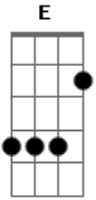

© ukulele-chords.com