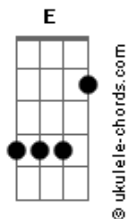

Jhon Rei - Pra Próxima Pessoa

tom:
F (forma dos acordes no tom de **E**)
 Capotraste na 1ª casa

E C
 Oi, eu tô gravando esse vídeo pra você
G
 Provavelmente já deve saber
D
 Que eu estou louco , gamado em você
E C
 Eu , eu prometi que nunca mais ia amar
G
 Mas se tá vendo isso , provável que vai rolar
D
 A culpa desse vídeo é de alguém que já me fez sofrer

[Pré-Refrão]

Am C
 Não teve consideração, responsabilidade afetiva
G
 Piorou então !
G
 Falou que me amava , que eu era sua pessoa
D

Acordes

Era tudo ilusão !

[Refrão]

E
 Pra próxima pessoa que ganhar meu coração !
C
 Eu deixo esse vídeo pra me prevenir então !
G
 Se você tem alguma má intenção?
D
 Desiste por favor, me larga de mão !
E
 Pra próxima pessoa que ganhar meu coração !
C
 Eu deixo esse vídeo pra me prevenir então !
G
 Pega leve não ilude não !
D
 Vai com calma não enrola não !
E
 Que mais uma decepção ele não aguenta não !
C
 Mais uma decepção ele não aguenta
G
 Mais uma decepção ele não aguenta não !
D
 Mais uma decepção!