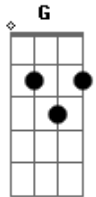

© ukulele-chords.com