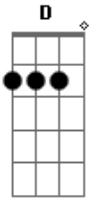

© ukulele-chords.com