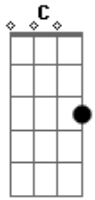

© ukulele-chords.com