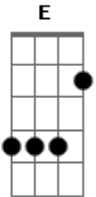

© ukulele-chords.com