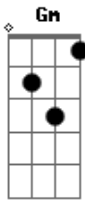

Jhon Douglas - Neuziana

tom:

Gm

Gm7

Neuziana

Cm Gm7
Diz que quer casar comigo

Cm Gm7
Mas sabe do perigo

Cm Gm7 Cm
Que tem lá na Amazônia

Gm7
Lá tem mato

Cm Gm7
Tem vida pura, calma e agua fresca

Cm Gm7
Sem os vícios da modernidade pra cabeça

Cm Gm7
Que o perigo é não voltar

D7
E ficar lá

Gm
Eu falo assim

Cm Gm7
Que eu sou do mato que tenho uma vida mansa

Cm D7 Gm7
De pé descalço, banho de rio, chupando manga

Cm D7
Que o mundo é diferente pra aquelas bandas de lá

Gm
Aqui na Europa

Cm Gm7
É tudo lindo, aqui tudo é de primeira

Cm D7 Gm7
Mas o glamour de ser artista acho besteira

Cm D7 Gm7
Eu vou voltar pro mato pra me desatualizar

Acordes