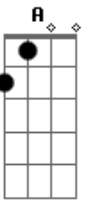

© ukulele-chords.com