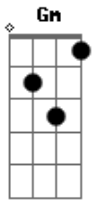

© ukulele-chords.com