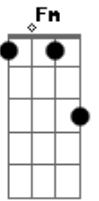

© ukulele-chords.com