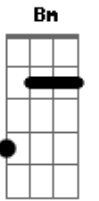

© ukulele-chords.com