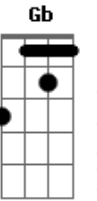

© ukulele-chords.com