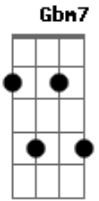

© ukulele-chords.com