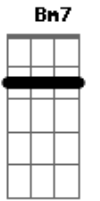

© ukulele-chords.com