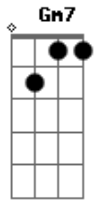

© ukulele-chords.com