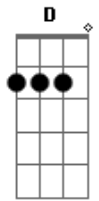

Jeziel & Banda - O Barco

Tom: D

D Em7 Gbm7 Em7
Choro só de lembrar daquele barco que estava lá!
D Em7 Gbm7 Em7
Choro só de saber que um dia o rio levou, levou você!
G Gm7 Fm7 Bm7 D
O procurei lá no meu cais, mas você soltou!
G Gm7 Gbm7 Bm7 D
No lugar não estava mais! O vento o derrotou!
Em7 D A

Mas, agora te encontrei!

Em7 D A D A
Com alto preço te comprei pra mim!

D Gbm7 G A
Agora te mostrei o tamanho deste amor!
D Gbm7 G A
Minha vida entreguei pra salvar você quem for!
Gb Bm
Quero mais que você conheça quem sou!
Em D G A D
Que olhos viram? Que coração sonhou? {Bis}

Acordes

© ukulele-chords.com