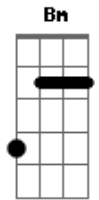

© ukulele-chords.com