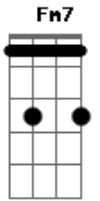

© ukulele-chords.com