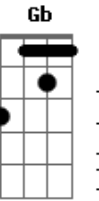

© ukulele-chords.com