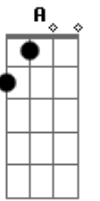

© ukulele-chords.com