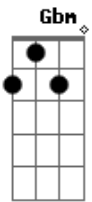

© ukulele-chords.com

© ukulele-chords.com