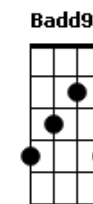

ukulele-chords.com

Diante de ti abro meu coração
E B Ab7
Meu clamor tu escutas
Dbm7 Aadd9
E fazes cair as barreiras em mim

E B Ab7
És fiel, senhor, e dizes
Dbm7 Aadd9
Palavras de amor e esperança sem fim
E B Ab7
Ao sentir o teu toque
Dbm7 Aadd9
Por tua bondade libertas meu ser
Gbm7 Abm7 Aadd9
No calor deste lugar
B
Eu venho

[Refrão]

E Badd9
Me derramar, dizer que te amo
Dbm7 Aadd9
Me derramar, dizer te preciso
E Badd9
Me derramar, dizer que sou grato
Dbm7 Aadd9
Me derramar, dizer que És formoso
E Badd9
Me derramar, dizer que te amo
Dbm7 Aadd9
Me derramar, dizer te preciso
E Badd9
Me derramar, dizer que sou grato
Dbm7 Aadd9
Me derramar, dizer que És formoso

E Badd9
Me derramar, dizer que te amo
Dbm7 Aadd9
Me derramar, dizer te preciso
E Badd9
Me derramar, dizer que sou grato
Dbm7 Aadd9
Me derramar, dizer que És formoso

[Final] E B Ab7 Dbm7 Aadd9