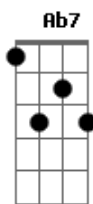

© ukulele-chords.com