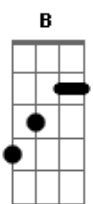

© ukulele-chords.com