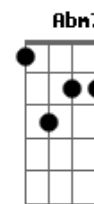

© ukulele-chords.com