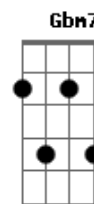

© ukulele-chords.com