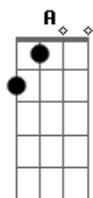

Jesus Luhcas - Garupa (Chuva Sol)

Tom: A
Intro: A D Bm G

A
Vi nós dois sentados numa esquina
D
E logo depois a gente se combina
Bm
De sair a sós, andar de bicicleta
G
E eu desato os nós que acorrenteiam as rodas

A
Vamos em uma sorveteria
D
Ou pode também ser uma padaria
Bm
Que receba bem, não estamos com pressa
G
Pois o maior bem, que é o que nos interessa

Gbm Bm
Que o passeio seja como os momentos
Gbm Bm
Que a gente se beija só em pensamentos
Gbm Bm
Diversão pureza, luz dos teus sorrisos
Gbm D Dm
E por mais que pensem somos só amigos

A
Chuva, sol, chuva sol
D
Sol e chuva, chuva, sol
Bm
Sol na chuva

G
E você na minha garupa

Gbm Bm
Que o passeio seja como os momentos
Gbm Bm
Que a gente se beija só em pensamentos
Gbm Bm
Diversão pureza, luz dos teus sorrisos
Gbm D Dm
E por mais que pensem somos só amigos

A
Chuva, sol, chuva sol
D
Sol e chuva, chuva, sol
Bm
Sol na chuva
G
E você na minha garupa

Gbm Bm
Em Corupá, em garuva,
Gbm Bm
Joinville, Blumenau, Jaraguá
D Dm
São Luís... em qualquer lugar

A
Chuva, sol, chuva sol
D
Sol e chuva, chuva, sol
Bm
Sol na chuva
G
E você na minha garupa

Acordes