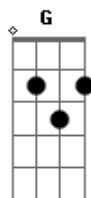

© ukulele-chords.com