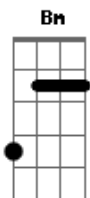

© ukulele-chords.com