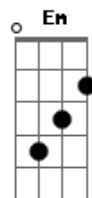

© ukulele-chords.com