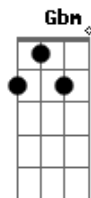

© ukulele-chords.com