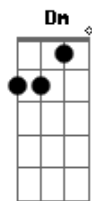

© ukulele-chords.com