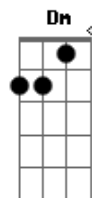

© ukulele-chords.com