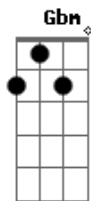

© ukulele-chords.com