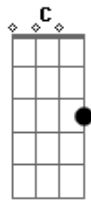

Jesús Adrián Romero - O Que Seria de Mim

tom:

Intro: G D C G D C

G D C
O que seria de mim se não tivesse me alcançado

G D C
Onde estaria eu, se não tivesse me perdoado

G D
Teria um vazio em meu coração

Em C
Vagaría sem rumo e sem direção
G D C

Se não fosse por Tua Graça e Teu amor

(C G)

Am Em D
Seria como um pássaro ferido que morre ao chão

Am Em D D G
Seria como a corça que brama por água em deserto

C D Em Bm
Se não fosse por Tua Graça e Teu amor

C D G
Se não fosse por Tua Graça e Teu amor

(Am G)

Acordes

© ukulele-chords.com

© ukulele-chords.com

© ukulele-chords.com

© ukulele-chords.com

© ukulele-chords.com