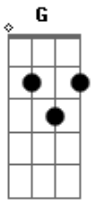

Jesús Adrián Romero - O Que Seria de Mim

tom:

Intro: G D C G D C

G D C
O que seria de mim se não tivesse me alcançado

G D C
Onde estaria eu, se não tivesse me perdoado

G D
Teria um vazio em meu coração

Em C
Vagaría sem rumo e sem direção
G D C

Se não fosse por Tua Graça e Teu amor

(C G)

Am Em D
Seria como um pássaro ferido que morre ao chão

Am Em D D G
Seria como a corça que brama por água em deserto

C D Em Bm
Se não fosse por Tua Graça e Teu amor

C D G
Se não fosse por Tua Graça e Teu amor

(Am G)

Acordes

© ukulele-chords.com