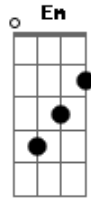

© ukulele-chords.com