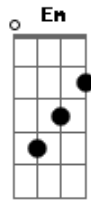

Jesús Adrián Romero - O Que Seria de Mim

tom:

Intro: G D C G D C

G D C
O que seria de mim se não tivesse me alcançado

G D C
Onde estaria eu, se não tivesse me perdoado

G D
Teria um vazio em meu coração

Em C
Vagaría sem rumo e sem direção
G D C

Se não fosse por Tua Graça e Teu amor

(C G)

Am Em D
Seria como um pássaro ferido que morre ao chão

Am Em D G
Seria como a corça que brama por água em deserto

C D Em Bm
Se não fosse por Tua Graça e Teu amor

C D G
Se não fosse por Tua Graça e Teu amor

(Am G)

Acordes

© ukulele-chords.com

© ukulele-chords.com

© ukulele-chords.com

© ukulele-chords.com

© ukulele-chords.com