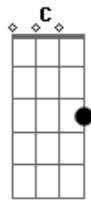

Jesús Adrián Romero - O Que Seria de Mim

tom:

Intro: G D C G D C

G D C
O que seria de mim se não tivesse me alcançado

G D C
Onde estaria eu, se não tivesse me perdoado

G D
Teria um vazio em meu coração

Em C
Vagaría sem rumo e sem direção
G D C

Se não fosse por Tua Graça e Teu amor

(C G)

Am Em D
Seria como um pássaro ferido que morre ao chão

Am Em D G
Seria como a corça que brama por água em deserto

C D Em Bm
Se não fosse por Tua Graça e Teu amor

C D G
Se não fosse por Tua Graça e Teu amor

(Am G)

Acordes

© ukulele-chords.com

© ukulele-chords.com

© ukulele-chords.com

© ukulele-chords.com

© ukulele-chords.com