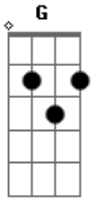

Jesús Adrián Romero - O Que Seria de Mim

tom:

Intro: G D C G D C

G D C
O que seria de mim se não tivesse me alcançado

G D C
Onde estaria eu, se não tivesse me perdoado

G D
Teria um vazio em meu coração

Em C
Vagaría sem rumo e sem direção
G D C

Se não fosse por Tua Graça e Teu amor

(C G)

Am Em D
Seria como um pássaro ferido que morre ao chão

Am Em D D G
Seria como a corça que brama por água em deserto

C D Em Bm
Se não fosse por Tua Graça e Teu amor

C D G
Se não fosse por Tua Graça e Teu amor

(Am G)

Acordes

© ukulele-chords.com