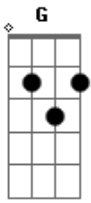

Jesús Adrián Romero - O Que Seria de Mim

tom:

Intro: G D C G D C

G D C
O que seria de mim se não tivesse me alcançado

G D C
Onde estaria eu, se não tivesse me perdoado

G D
Teria um vazio em meu coração

Em C
Vagaría sem rumo e sem direção
G D C

Se não fosse por Tua Graça e Teu amor

(C G)

Am Em D
Seria como um pássaro ferido que morre ao chão

Am Em D G
Seria como a corça que brama por água em deserto

C D Em Bm
Se não fosse por Tua Graça e Teu amor

C D G
Se não fosse por Tua Graça e Teu amor

(Am G)

Acordes

© ukulele-chords.com