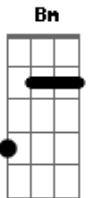

Jessy Santana - Some Agora Daqui (part. Lucas Maia)

tom:

Intro: D A Bm G

D
Quando eu achei que você me amava
G
Descobri que não, que era apenas ilusão
Você me fez sofrer por vários dias
G A
Mas tô melhor tô mudando a minha vida
G A
Tô de cabeça erguida

D A
E Agora você volta e diz que me ama
Bm G
Só que esse amor pra mim é apenas uma ilusão
D A
To cansada de sofrer to cansada de você
Bm G
Some agora daqui senão você vai ver

D A
E Agora você volta e diz que me ama
Bm G
Só que esse amor pra mim é apenas uma ilusão
D A
To cansada de sofrer to cansada de você
Bm G
Some agora daqui senão você vai ver

[Solo] D A Bm G

D
Quando eu achei que você me amava

Acordes

© ukulele-chords.com

© ukulele-chords.com

© ukulele-chords.com

© ukulele-chords.com

© ukulele-chords.com

© ukulele-chords.com

© ukulele-chords.com

G D
Descobri que não, que era apenas ilusão
Você me fez sofrer por vários dias
G A
Mas tô melhor tô mudando a minha vida
G A
Tô de cabeça erguida

D A
E Agora você volta e diz que me ama
Bm G
Só que esse amor pra mim é apenas uma ilusão
D A
To cansada de sofrer to cansada de você
Bm G
Some agora daqui senão você vai ver