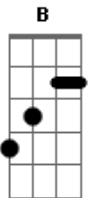

Jessy Santana - Some Agora Daqui (part. Lucas Maia)

tom:

Intro: D A Bm G

D
Quando eu achei que você me amava
G
Descobri que não, que era apenas ilusão
Você me fez sofrer por vários dias
G A
Mas tô melhor tô mudando a minha vida
G A
Tô de cabeça erguida

D A
E Agora você volta e diz que me ama
Bm G
Só que esse amor pra mim é apenas uma ilusão
D A
To cansada de sofrer to cansada de você
Bm G
Some agora daqui senão você vai ver

D A
E Agora você volta e diz que me ama
Bm G
Só que esse amor pra mim é apenas uma ilusão
D A
To cansada de sofrer to cansada de você
Bm G
Some agora daqui senão você vai ver

[Solo] D A Bm G

D
Quando eu achei que você me amava

Acordes

© ukulele-chords.com

© ukulele-chords.com

© ukulele-chords.com

© ukulele-chords.com

© ukulele-chords.com

© ukulele-chords.com

© ukulele-chords.com

G D
Descobri que não, que era apenas ilusão
Você me fez sofrer por vários dias
G A
Mas tô melhor tô mudando a minha vida
G A
Tô de cabeça erguida

D A
E Agora você volta e diz que me ama
Bm G
Só que esse amor pra mim é apenas uma ilusão
D A
To cansada de sofrer to cansada de você
Bm G
Some agora daqui senão você vai ver