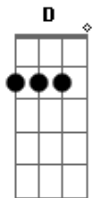

Jessy Santana - Some Agora Daqui (part. Lucas Maia)

tom:

Intro: D A Bm G

D
Quando eu achei que você me amava
G
Descobri que não, que era apenas ilusão
Você me fez sofrer por vários dias
G A
Mas tô melhor tô mudando a minha vida
G A
Tô de cabeça erguida

D A
E Agora você volta e diz que me ama
Bm G
Só que esse amor pra mim é apenas uma ilusão
D A
To cansada de sofrer to cansada de você
Bm G
Some agora daqui senão você vai ver

D A
E Agora você volta e diz que me ama
Bm G
Só que esse amor pra mim é apenas uma ilusão
D A
To cansada de sofrer to cansada de você
Bm G
Some agora daqui senão você vai ver

[Solo] D A Bm G

D
Quando eu achei que você me amava

Acordes

© ukulele-chords.com