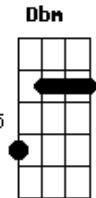

Jessy Santana - Some Agora Daqui (part. Lucas Maia)

tom:

Intro: D A Bm G

D
Quando eu achei que você me amava
G
Descobri que não, que era apenas ilusão
Você me fez sofrer por vários dias
G A
Mas tô melhor tô mudando a minha vida
G A
Tô de cabeça erguida

D A
E Agora você volta e diz que me ama
Bm G
Só que esse amor pra mim é apenas uma ilusão
D A
To cansada de sofrer to cansada de você
Bm G
Some agora daqui senão você vai ver

D A
E Agora você volta e diz que me ama
Bm G
Só que esse amor pra mim é apenas uma ilusão
D A
To cansada de sofrer to cansada de você
Bm G
Some agora daqui senão você vai ver

[Solo] D A Bm G

D
Quando eu achei que você me amava

Acordes

© ukulele-chords.com

© ukulele-chords.com

© ukulele-chords.com

© ukulele-chords.com

© ukulele-chords.com

© ukulele-chords.com

© ukulele-chords.com

G D
Descobri que não, que era apenas ilusão
Você me fez sofrer por vários dias
G A
Mas tô melhor tô mudando a minha vida
G A
Tô de cabeça erguida

D A
E Agora você volta e diz que me ama
Bm G
Só que esse amor pra mim é apenas uma ilusão
D A
To cansada de sofrer to cansada de você
Bm G
Some agora daqui senão você vai ver