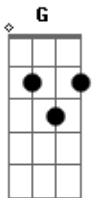

Jessy Santana - Some Agora Daqui (part. Lucas Maia)

tom:

Intro: D A Bm G

D
Quando eu achei que você me amava
G
Descobri que não, que era apenas ilusão
Você me fez sofrer por vários dias
G A
Mas tô melhor tô mudando a minha vida
G A
Tô de cabeça erguida

D A
E Agora você volta e diz que me ama
Bm G
Só que esse amor pra mim é apenas uma ilusão
D A
To cansada de sofrer to cansada de você
Bm G
Some agora daqui senão você vai ver

D A
E Agora você volta e diz que me ama
Bm G
Só que esse amor pra mim é apenas uma ilusão
D A
To cansada de sofrer to cansada de você
Bm G
Some agora daqui senão você vai ver

[Solo] D A Bm G

D
Quando eu achei que você me amava

Acordes

© ukulele-chords.com

© ukulele-chords.com

© ukulele-chords.com

© ukulele-chords.com

© ukulele-chords.com

© ukulele-chords.com

© ukulele-chords.com

G D
Descobri que não, que era apenas ilusão
Você me fez sofrer por vários dias
G A
Mas tô melhor tô mudando a minha vida
G A
Tô de cabeça erguida

D A
E Agora você volta e diz que me ama
Bm G
Só que esse amor pra mim é apenas uma ilusão
D A
To cansada de sofrer to cansada de você
Bm G
Some agora daqui senão você vai ver