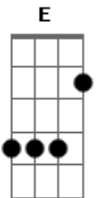

Jessy Santana - Some Agora Daqui (part. Lucas Maia)

tom:

Intro: D A Bm G

D
Quando eu achei que você me amava
G
Descobri que não, que era apenas ilusão
Você me fez sofrer por vários dias
G A
Mas tô melhor tô mudando a minha vida
G A
Tô de cabeça erguida

D A
E Agora você volta e diz que me ama
Bm G
Só que esse amor pra mim é apenas uma ilusão
D A
To cansada de sofrer to cansada de você
Bm G
Some agora daqui senão você vai ver

D A
E Agora você volta e diz que me ama
Bm G
Só que esse amor pra mim é apenas uma ilusão
D A
To cansada de sofrer to cansada de você
Bm G
Some agora daqui senão você vai ver

[Solo] D A Bm G

D
Quando eu achei que você me amava

Acordes

© ukulele-chords.com

© ukulele-chords.com

© ukulele-chords.com

© ukulele-chords.com

© ukulele-chords.com

© ukulele-chords.com

© ukulele-chords.com

G D
Descobri que não, que era apenas ilusão
Você me fez sofrer por vários dias
G A
Mas tô melhor tô mudando a minha vida
G A
Tô de cabeça erguida

D A
E Agora você volta e diz que me ama
Bm G
Só que esse amor pra mim é apenas uma ilusão
D A
To cansada de sofrer to cansada de você
Bm G
Some agora daqui senão você vai ver