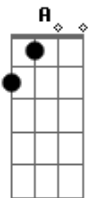

© ukulele-chords.com