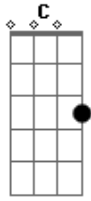

© ukulele-chords.com