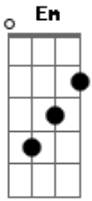

© ukulele-chords.com