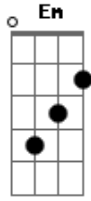

© ukulele-chords.com