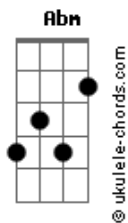

# Jessica Mendez - Barbie do Chapéu

tom:

Abm (forma dos acordes no tom de Gbm )

Capostrate na 2ª casa

Intro: Em C

[Primeira Parte]

Em C  
Tenta achar uma igual a mim  
D Em  
É como procurar agulha no palheiro  
Em C  
Fivela, bota e laço perfumado  
D Em  
É assim que eu apaixono os boiadeiro

[Pré-Refrão]

Am C  
Cavalgando sem parar  
G  
Faço até o playboy se transformar  
D  
Já tá usando até botina  
Sente o potência da menina

[Refrão]

Em  
A Barbie do chapéu  
C  
Vai te levar pro céu  
G  
Tem muito ?abeia?  
D  
Viciado no meu mel

Em  
A Barbie do chapéu  
C  
Vai te levar pro céu  
G  
Tem muito ?abeia?  
D  
Viciado no meu mel  
Em  
Respeita a agrogirl

[Solo] C G D

## Acordes

[Pré-Refrão]

Am C  
Cavalgando sem parar  
G  
Faço até o playboy se transformar  
D  
Já tá usando até botina  
Sente o potência da menina

[Refrão]

Em  
A Barbie do chapéu  
C  
Vai te levar pro céu  
G  
Tem muito ?abeia?  
D  
Viciado no meu mel