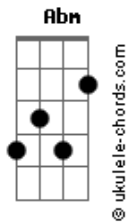

Jessica Mendez - Barbie do Chapéu

tom:

Abm (forma dos acordes no tom de Gbm)

Capostrate na 2ª casa

Intro: Em C

[Primeira Parte]

Em C
Tenta achar uma igual a mim
D Em
É como procurar agulha no palheiro
Em C
Fivela, bota e laço perfumado
D Em
É assim que eu apaixono os boiadeiro

[Pré-Refrão]

Am C
Cavalgando sem parar
G
Faço até o playboy se transformar
D
Já tá usando até botina
Sente o potência da menina

[Refrão]

Em
A Barbie do chapéu
C
Vai te levar pro céu
G
Tem muito ?abeia?
D
Viciado no meu mel

Em
A Barbie do chapéu
C
Vai te levar pro céu
G
Tem muito ?abeia?
D
Viciado no meu mel
Em
Respeita a agrogirl

[Solo] C G D

Acordes

[Pré-Refrão]

Am C
Cavalgando sem parar
G
Faço até o playboy se transformar
D
Já tá usando até botina
Sente o potência da menina