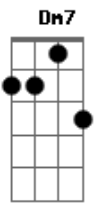

© ukulele-chords.com