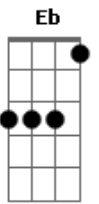

© ukulele-chords.com