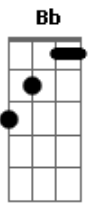

© ukulele-chords.com