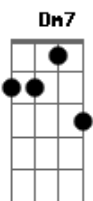

© ukulele-chords.com

© ukulele-chords.com