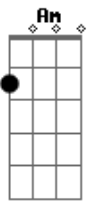

© ukulele-chords.com