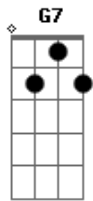

© ukulele-chords.com