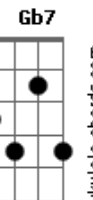

© ukulele-chords.com