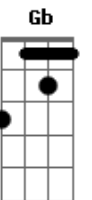

© ukulele-chords.com