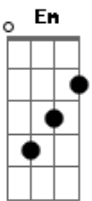

© ukulele-chords.com