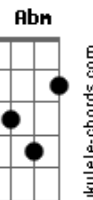

© ukulele-chords.com