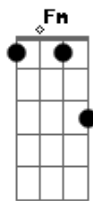

Jessé - A Cidade Santa

Tom: C

TOM: C

Intro: DUÇÃO: G, AM F, C G, C

C Em F C
Dormindo no meu leito, em sonho encantador
C7 C7 F D7 G Ab
Um dia eu vi Jerusalém e o templo do Senhor.
Am Em F C
Ouvi cantar crianças e em meio a seu cantar
A7 G D7 D7 G
Rompeu a voz dos anjos, do céu a proclamar.
D7 D7 G Em G D7 G G F Em Dm
Rompeu a voz dos anjos, do céu a proclamar:

C F C F Fm C
Jerusalém, Jerusalém, cantai ó Santa Grei
G G7 Em Am F C G C
Hosana, nas alturas, Ho-sana ao nosso Rei.

C Em F C
Então o sonho se alterou, não mais o som feliz
C7 C7 F D7 G Ab
Ouvia das hosanas os coros infantis.
Am Em F C
O ar em tôrno se esfriou, no sol faltava a luz,
A7 G D7 D7 G
E num alto e tôsco monte vi o vulto de uma cruz!
D7 D7 G Em G D7 G G F Em Dm

E num alto e tôsco monte vi o vulto de uma cruz!

C F C F Fm C
Jerusalém, Jerusalém, cantai ó Santa Grei
G G7 Em Am F C G C
Hosana, nas alturas, Ho-sana ao nosso Rei.

E Gb Am E B
Ainda a cena se mudou; surgia em resplendor
Dbm Gb7 B B E
A divi-nal cidade, morada do Senhor.
Dbm Abm G D
Da lua não brilhava a luz, nem sol nascia lá,
G G G7 C Am
Mas só fulgia a luz de Deus,
G G7 C C
Mui pura em seu brilhar.
Am E Am F Fm C
E todos que queriam, sim, podiam la entrar
C B7 C G D D7 D7 G
Na mui feliz Jeru-salém, que nunca passa-rá.
D7 D7 G Em G D7 D7 G G F Em Dm
Na mui feliz Jerusalém, que nunca pa-ssa- rá.

C F C F Fm C
Jerusalém, Jerusalém, cantai ó Santa Grei
G G7 Em Am F C G C
Hosana, nas alturas, Ho-sana ao nosso Rei.

C G Am F PAUSA F C G C
Hosana, nas alturas, Hosana ao nosso Rei.

Acordes

© ukulele-chords.com