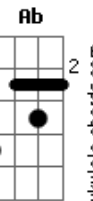

© ukulele-chords.com