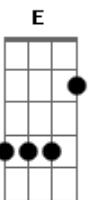

© ukulele-chords.com