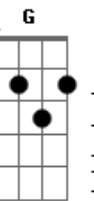

© ukulele-chords.com