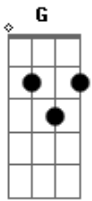

Jessé Perão - Perseverar e Permanecer

tom:

C

[Primeira Parte]

C G
Caminhar contigo não é
F G
A certeza de que tudo me irá bem
C G
Andar ao seu lado não me dá
F G
A garantia de que tudo será como eu planejei
F G
Estou perseguindo olhar para ti
F G
Abraçar seu testemunho sem me envergonhar
Dm C G
Você me deu a graça para não somente crer
Dm C G

Acordes

© ukulele-chords.com

© ukulele-chords.com

© ukulele-chords.com

© ukulele-chords.com

Mas por ti padecer

[Refrão]

F C
Eu vou perseverar até te conhecer
Dm G
Eu vou permanecer até te encontrar
F C
Mesmo que custe o meu nome
Dm G
Mesmo que custe a minha imagem
F C
Mesmo que custe tudo
Dm G
Eu digo sim