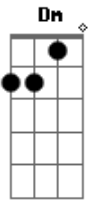

Jessé Perão - Perseverar e Permanecer

tom:

C

[Primeira Parte]

C G
Caminhar contigo não é
F G
A certeza de que tudo me irá bem
C G
Andar ao seu lado não me dá
F G
A garantia de que tudo será como eu planejei
F G
Estou perseguindo olhar para ti
F G
Abraçar seu testemunho sem me envergonhar
Dm C G
Você me deu a graça para não somente crer
Dm C G

Acordes

© ukulele-chords.com

© ukulele-chords.com

© ukulele-chords.com

© ukulele-chords.com

Mas por ti padecer

[Refrão]

F C
Eu vou perseverar até te conhecer
Dm G
Eu vou permanecer até te encontrar
F C
Mesmo que custe o meu nome
Dm G
Mesmo que custe a minha imagem
F C
Mesmo que custe tudo
Dm G
Eu digo sim