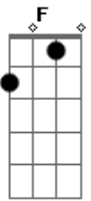

Jessé Perão - Perseverar e Permanecer

tom:

C

[Primeira Parte]

C G
Caminhar contigo não é
F G
A certeza de que tudo me irá bem
C G
Andar ao seu lado não me dá
F G
A garantia de que tudo será como eu planejei
F G
Estou perseguindo olhar para ti
F G
Abraçar seu testemunho sem me envergonhar
Dm C G
Você me deu a graça para não somente crer
Dm C G

Acordes

© ukulele-chords.com

© ukulele-chords.com

© ukulele-chords.com

© ukulele-chords.com

Mas por ti padecer

[Refrão]

F C
Eu vou perseverar até te conhecer
Dm G
Eu vou permanecer até te encontrar
F C
Mesmo que custe o meu nome
Dm G
Mesmo que custe a minha imagem
F C
Mesmo que custe tudo
Dm G
Eu digo sim