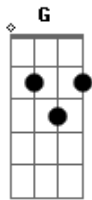

Jesse y Joy - Imagina

tom:

Intro: Am7 C Am7 C

Am7
¿Qué tal si nos vamos de aquí?

C G
No tengo que saber tu nombre

Am7
Pon tus manos sobre mí

C G
Una vez, otra más, tal vez

F Am7
Quizás se vuelva amor

C
O solo es físico

G
Quizás te vuelva a ver

F Am7 C G
O solo sea un adiós ohhh oh oh oh ohh

F Am7
Imagina que tú y yo

C G
Encontramos el momento y el valor

F Am7
Imagina que tú y yo

C G
Dos cuerpos fusionando su calor

(F Am7 C G)

(F Am7 C G)

Dm7 Am7
¿Qué tal si lo hacemos aquí?

C G
Sin importarnos lo que digan

Am7
Pon tus manos sobre mí

Acordes

© ukulele-chords.com

© ukulele-chords.com

© ukulele-chords.com

© ukulele-chords.com

© ukulele-chords.com

© ukulele-chords.com

C G
Una vez, otra más, tal vez

F Am7
Quizás se vuelva amor

C
O solo es físico

G
Quizás te vuelva a ver