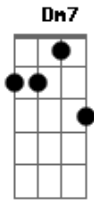

Jesse y Joy - Imagina

tom:

Intro: Am7 C Am7 C

Am7
¿Qué tal si nos vamos de aquí?

C G
No tengo que saber tu nombre

Am7
Pon tus manos sobre mí

C G
Una vez, otra más, tal vez

F Am7
Quizás se vuelva amor

C
O solo es físico

G
Quizás te vuelva a ver

F Am7 C G
O solo sea un adiós ohhh oh oh oh ohh

F Am7
Imagina que tú y yo

C G
Encontramos el momento y el valor

F Am7
Imagina que tú y yo

C G
Dos cuerpos fusionando su calor

(F Am7 C G)

(F Am7 C G)

Dm7 Am7
¿Qué tal si lo hacemos aquí?

C G
Sin importarnos lo que digan

Am7
Pon tus manos sobre mí

Acordes

© ukulele-chords.com

© ukulele-chords.com

© ukulele-chords.com

© ukulele-chords.com

© ukulele-chords.com

© ukulele-chords.com

C G
Una vez, otra más, tal vez

F Am7
Quizás se vuelva amor

C
O solo es físico

G
Quizás te vuelva a ver