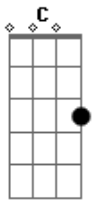

Jesse y Joy - Imagina

tom:

Intro: Am7 C Am7 C

Am7
¿Qué tal si nos vamos de aquí?

C G
No tengo que saber tu nombre

Am7
Pon tus manos sobre mí

C G
Una vez, otra más, tal vez

F Am7
Quizás se vuelva amor

C
O solo es físico

G
Quizás te vuelva a ver

F Am7 C G
O solo sea un adiós ohhh oh oh oh ohh

F Am7
Imagina que tú y yo

C G
Encontramos el momento y el valor

F Am7
Imagina que tú y yo

C G
Dos cuerpos fusionando su calor

(F Am7 C G)

(F Am7 C G)

Dm7 Am7
¿Qué tal si lo hacemos aquí?

C G
Sin importarnos lo que digan

Am7
Pon tus manos sobre mí

Acordes

© ukulele-chords.com

© ukulele-chords.com

© ukulele-chords.com

© ukulele-chords.com

© ukulele-chords.com

© ukulele-chords.com

C G
Una vez, otra más, tal vez

F Am7
Quizás se vuelva amor

C
O solo es físico

G
Quizás te vuelva a ver