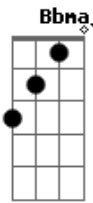

© ukulele-chords.com