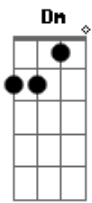

© ukulele-chords.com