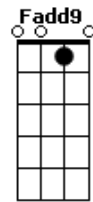

© ukulele-chords.com