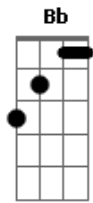

Jesse y Joy - Ella Qué Te Dio (part. Ángela Aguilar)

tom:

Intro: F F ^{Dm}Fadd9
 F Bb Dm7 Bb7
 Dm7 F F Fadd9 Bb

F
 Dime, cómo puedo amar

C
 Si mi alma es tuya todavía

C F
 Cómo te puedo olvidar

C Dm Bb Dm
 Si la herida crece cada día más

F
 Dime, ¿quién llegó?

C7
 ¿Cómo y cuándo fue que se robó tu corazón?

A7 Dm
 ¿Hacia dónde fueron tus pasos?

Bb F Am
 ¿Ella qué te dio para que dijeras adiós?

(C7 Bb7M C)
 (Dm7 Bb Am Gm)

F
 ¿Ella qué te dio?

Bb Dm7 Gm Bb7M F
 ¿Qué te dio?

Acordes

© ukulele-chords.com

© ukulele-chords.com

© ukulele-chords.com

© ukulele-chords.com

© ukulele-chords.com

© ukulele-chords.com