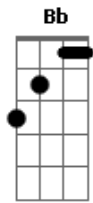

© ukulele-chords.com