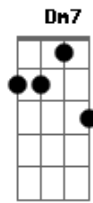

Jesse y Joy - Ella Qué Te Dio (part. Ángela Aguilar)

tom:

Intro: F F ^{Dm}Fadd9
 F Bb Dm7 Bb7
 Dm7 F F Fadd9 Bb

F
 Dime, cómo puedo amar

C
 Si mi alma es tuya todavía

C F
 Cómo te puedo olvidar

C Dm Bb Dm
 Si la herida crece cada día más

Bb Dm7 Gm Bb7M F
 ¿Qué te dio?

Acordes

© ukulele-chords.com

© ukulele-chords.com

© ukulele-chords.com

© ukulele-chords.com

© ukulele-chords.com

© ukulele-chords.com