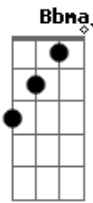

Jesse y Joy - Ella Qué Te Dio (part. Ángela Aguilar)

tom:

Intro: F F ^{Dm}Fadd9
 F Bb Dm7 Bb7
 Dm7 F F Fadd9 Bb

F
 Dime, cómo puedo amar

C
 Si mi alma es tuya todavía

C F
 Cómo te puedo olvidar

C Dm Bb Dm
 Si la herida crece cada día más

F
 Dime, ¿quién llegó?

C7
 ¿Cómo y cuándo fue que se robó tu corazón?

A7 Dm
 ¿Hacia dónde fueron tus pasos?

Bb F Am
 ¿Ella qué te dio para que dijeras adiós?

(C7 Bb7M C)
 (Dm7 Bb Am Gm)

F
 ¿Ella qué te dio?

Bb Dm7 Gm Bb7M F
 ¿Qué te dio?

Acordes

© ukulele-chords.com

© ukulele-chords.com

© ukulele-chords.com

© ukulele-chords.com

© ukulele-chords.com

© ukulele-chords.com