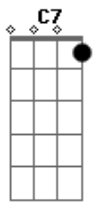

© ukulele-chords.com