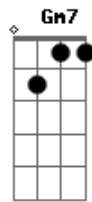

© ukulele-chords.com