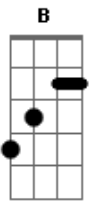

G D G
Me miras diferente
D Em D Em
Me abrazas y no siento tu calor
D G D G
Te digo lo que siento
D Em
Me interrumpes y terminas la oración
D Em D
Siempre tienes la razón

C D
Tuu... libreto de siempre tan predecible
C D
Yaaa... ya me lo se

Em C
Así que corre corre corre corazón
G D
De los dos tu siempre fuiste el más veloz
Em C
Toma todo lo que quieras pero vete ya
Am D
que mis lágrimas jamás te voy a dar
C G
Así que corre como siempre no mires atrás
Em D
lo has hecho ya y la verdad me da igual.
(G D G D Em D Em D)

G D G
Ya viví esta escena
D Em D Em D G
Y con mucha pena te digo no, conmigo no
D G D Em
Di lo que podía, pero a media puerta
D Em
Se quedó mi corazón

G)

C Bm D
Tuuu... libreto de siempre tan repetido
C Bm D
Yaaa no no te queda bien

Em C
Así que corre corre corre corazón
G D
De los dos tu siempre fuiste el más veloz
Em C
Toma todo lo que quieras pero vete ya
Am D
que mis lágrimas jamás te voy a dar
C G
Así que corre como siempre no mires atrás
Em D
lo has hecho ya y la verdad me da igual.

(G D G D Em D G D G D C D C D)

C Bm D
Tuuu? el perro de siempre los mismos trucos
C Bm D
Yaaa?. ya me lo se

Em C
Así que corre corre corre corazón
G D
De los dos tu siempre fuiste el más veloz
Em C
Toma todo lo que quieras pero vete ya
Am D
que mis lágrimas jamás te voy a dar
Em C
han sido tantas despedidas que en verdad
G D
Dedicarte un verso más está de más
C G
Así que corre como siempre q no iré detrás
Em D G
Lo has hecho ya y la verdad me da igual
Em D G
lo has hecho ya y la verdad me da igual
Em D
lo has hecho ya pero al final me da igual

Ontro: G D Em G

Acordes

© ukulele-chords.com