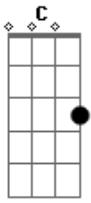

Am A7 Am
E Eu vou mostrar
Que ainda tem solução
Cadd9
Descansa, acalma o teu coração
G
Eu vou chegar, Eu vou trabalhar
D D
Eu vou ressuscitar

[Refrão]

Que ainda tem vida aí
E mesmo que o cenário diga que é o fim
D
E as evidências gritam
Que é pra desistir
Am
Mas Eu estou dizendo
G C

Ainda existe vida aí
C C D D G
Ainda tem vida aí
E o tempo não limita
Em D
O que Eu vou fazer
Eu lhe garanto e afirmo pra você Am7
Ainda tem vida aí
G C
Vai voltar a viver
D G
Existe vida aí
D
Tem vida, sim
Am7 G C
Existe vida aí
D G7M G
Ainda tem vida aí

Acordes

© ukulele-chords.com