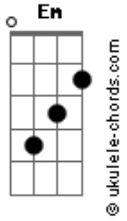

Eu i__rei

Eu vou correr

Pros teus braços de amor

Se lá onde for

Eu i__rei

Eu vou correr

Pros teus braços de amor

Se lá onde for

Acordes

D G
Eu i__rei

C
Eu vou correr

D
Pros teus braços de amor

Em7
Se lá onde for

D G
Eu i__rei

[Final] C D Em7 D G
C D Em7 D G
C D Em7 D G
C D Em7 D G