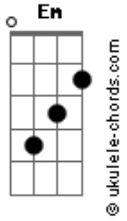

Jessé Aguiar - Cansei

tom:

Intro: C D Em7
C D Em7

[Primeira Parte]

Preciso te contar
Eu já não sou aquele filho
Que sabia te escutar e obedecer
Que no final da tarde, te contava
Sobre o dia e falava
O que sentia sem esconder
Desculpa, fui andando e afastando
Dos limites do teu lar
E me perdi dentro de mim
E quando fui voltar
Já era noite
Não enxergava o caminho
E acabei ficando aqui
E agora existe um mundo aqui dentro
Que eu não consigo sair

Não foram o bastante
Pra me salvar

(C D Em7 D G)

[Ponte]

Mas, eu vou correr
Pros teus braços de amor
Se lá onde for
Eu i___rei
Eu vou correr
Pros teus braços de amor
Se lá onde for

Eu i__rei

Eu vou correr

Pros teus braços de amor

Se lá onde for

Eu i__rei

Eu vou correr

Pros teus braços de amor

Se lá onde for

Acordes

D G
Eu i__rei

C
Eu vou correr