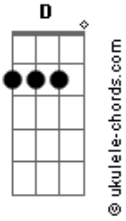

Eu i__rei

Eu vou correr

Pros teus braços de amor

Se lá onde for

Eu i__rei

Eu vou correr

Pros teus braços de amor

Se lá onde for

Acordes

D G
Eu i__rei

C
Eu vou correr

D
Pros teus braços de amor

Em7
Se lá onde for

D G
Eu i__rei

[Final] C D Em7 D G
C D Em7 D G
C D Em7 D G
C D Em7 D G