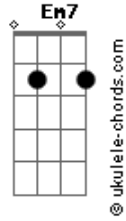

Eu i__rei

Eu vou correr

Pros teus braços de amor

Se lá onde for

Eu i__rei

Eu vou correr

Pros teus braços de amor

Se lá onde for

Acordes

D G
Eu i__rei

C
Eu vou correr

D
Pros teus braços de amor

Em7
Se lá onde for

D G
Eu i__rei

[Final] C D Em7 D G
C D Em7 D G
C D Em7 D G
C D Em7 D G