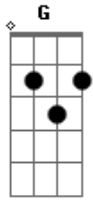

# Jess Borgys - Olho para os montes

tom:

G

Em D G

Não temerei se o Senhor está comigo

Não temerei se o Senhor está comigo

C

De noite ou de dia

D

Na entrada ou na saída

Em

Eu sei que a Tua destra

Bm

Sempre me guardará

[Refrão]

C

Rocha inabalável

D

Socorro bem presente

Em

Olho para os montes

Bm

No alto Tu estás

## Acordes

© ukulele-chords.com

© ukulele-chords.com

© ukulele-chords.com

© ukulele-chords.com

© ukulele-chords.com

© ukulele-chords.com

C D  
Jesus, no monte santo  
Em  
Nos lugares mais altos  
Bm  
Eu quero te encontrar