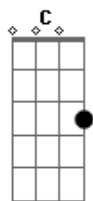

© ukulele-chords.com