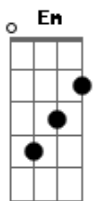

G D
En la noche dichosa
C D G
En secreto que nadie me veía
Am Em
Ni yo miraba cosa
Am Em
Sin otra luz y guía
C D C
Sino la que en el corazón ardía
Am D Em
Sino la que en el corazón ardía

Em Bm
Aquesta me guiaba
C D C
Más cierto que la luz del mediodía
G D
Adonde me esperaba
G D
Quien yo bien me sabía
C D C
En sitio donde nadie aparecía
Am D Em
En sitio donde nadie aparecía

G D
¡Oh noche, que guiaste!
C D G
¡Oh noche amable más que el alborada!
Am Em
Am Em

¡Oh noche que juntaste
Am Em
Amado con amada
C D C
Amada en el amado transformada!
Am D Em
Amada en el amado transformada!

(Em Bm Em Bm C D Em)

Em Bm
En mi pecho florido
C D C
Que entero para él solo se guardaba
G D
Allí quedó dormido
G D
Y yo le regalaba
C D C
Y el ventalle de cedros aire daba
Am D Em
Y el ventalle de cedros aire daba

Em Bm
El aire de la almena
C D C
Cuando yo sus cabellos esparcía
G D
Con su mano serena
G D
Y en mi cuello hería
C D C
Y todos mis sentidos suspendía
Am D Em
Y todos mis sentidos suspendía

G D
Quedéme y olvidéme
C D G
El rostro recliné sobre el amado
Am Em
Cesó todo, y dejéme
Am Em
Dejando mi cuidado
C D C
Entre las azucenas olvidado
Am D Em
Entre las azucenas olvidado

G D
¡Oh noche, que guiaste!
C D G
¡Oh noche amable más que el alborada!
Am Em
¡Oh noche que juntaste
Am Em
Amado con amada
C D C
Amada en el amado transformada!
Am D Em
Amada en el amado transformada!

(Em Bm Em Bm C D Em)

Acordes

© ukulele-chords.com