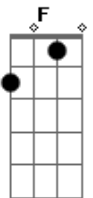

Jenni Rivera - Amiga Si Lo Ves

tom:

Intro: Abm C ^G Em Gb B Gb Abm

Abm Dbm
Amiga si lo ves dile que tu me has visto
Gb B
Llorar noche tras noche perdida en abismo
Abm Dbm
Desde que nuestras almas ya no están unidas
Eb Abm Gb
Yo debo confesar que muero sola en vida

Abm Dbm
Amiga si lo ves dile que ya no vivo
Gb B
Que lloro sin consuelo sin el no es lo mismo
Abm Dbm
Me he quedado atrapada en un inmenso sismo
Eb Abm
Que yo le pido al cielo que vuelva conmigo

Dbm
Amiga si lo ves
Gb B Abm
Dile que dejo un vacío en mi ser
Dbm Eb
Que en mis noches me confundo sin querer
C
Que dejo su rastro y huellas en mi piel
Dbm Gb Abm F B Eb7 Abm
Amiga si lo ves... si lo ves

Dbm
Amiga si lo ves dile que el me a robado
Gb B

Entera la pasión y también mis latidos
Abm Dbm
Y si a el le interesa regresar conmigo
Eb Abm Ab
Resolveré el enigma de este grabe lió

Dbm
Amiga si lo ves
Gb B Abm
Dile que dejo un vacío en mi ser
Dbm Eb
Que en mis noches me confundo sin querer
C
Que dejo su rastro y huellas en mi piel

Dbm Gb
Amiga si lo ves
B Abm
Dile que marco mi vida en soledad
Dbm Eb
Por su ausencia yo delirio al pretender

De que vuelva aquí a mis
Abm Dm C B E7 Am Gb
Brazos otra vez

Dbm
Amiga si lo ves
Gb B Abm
Dile que dejo un vacío en mi ser
Dbm Eb
Que en mis noches me confundo sin querer
C
Que dejo su rastro y huellas en mi piel
Dbm Gb E F B
Amiga si lo ves... si lo ves

Acordes

© ukulele-chords.com