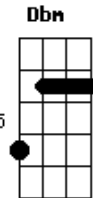

ukulele-chords.com