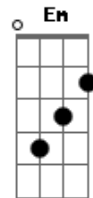

# Jenni Rivera - Amiga Si Lo Ves

tom:

Intro: Abm C Em Gb B Gb Abm

Abm Dbm  
Amiga si lo ves dile que tu me has visto  
Gb B  
Llorar noche tras noche perdida en abismo  
Abm Dbm  
Desde que nuestras almas ya no están unidas  
Eb Abm Gb  
Yo debo confesar que muero sola en vida

Abm Dbm  
Amiga si lo ves dile que ya no vivo  
Gb B  
Que lloro sin consuelo sin el no es lo mismo  
Abm Dbm  
Me he quedado atrapada en un inmenso sismo  
Eb Abm  
Que yo le pido al cielo que vuelva conmigo

Dbm  
Amiga si lo ves  
Gb B Abm  
Dile que dejo un vacío en mi ser  
Dbm Eb  
Que en mis noches me confundo sin querer  
C  
Que dejo su rastro y huellas en mi piel  
Dbm Gb Abm F B Eb7 Abm  
Amiga si lo ves... si lo ves

Dbm Gb  
Amiga si lo ves  
B Abm  
Dile que marco mi vida en soledad  
Dbm Eb  
Por su ausencia yo delirio al pretender

De que vuelva aquí a mis  
Abm Dm C B E7 Am Gb  
Brazos otra vez

Dbm  
Amiga si lo ves  
Gb B Abm  
Dile que dejo un vacío en mi ser  
Dbm Eb  
Que en mis noches me confundo sin querer  
C  
Que dejo su rastro y huellas en mi piel  
Dbm Gb E F B  
Amiga si lo ves... si lo ves