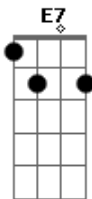

© ukulele-chords.com