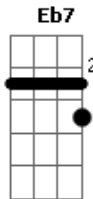

© ukulele-chords.com