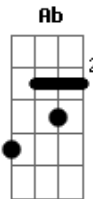

© ukulele-chords.com