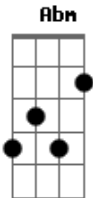

© ukulele-chords.com