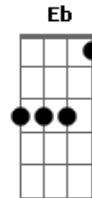

© ukulele-chords.com