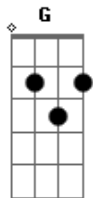

# Jenni Rivera - Amiga Si Lo Ves

tom:

Intro: Abm C Em Gb B Gb Abm

Abm Dbm  
Amiga si lo ves dile que tu me has visto  
Gb B  
Llorar noche tras noche perdida en abismo  
Abm Dbm  
Desde que nuestras almas ya no están unidas  
Eb Abm Gb  
Yo debo confesar que muero sola en vida

Dbm  
Amiga si lo ves  
Gb B Abm  
Dile que dejo un vacío en mi ser  
Dbm Eb  
Que en mis noches me confundo sin querer  
C  
Que dejo su rastro y huellas en mi piel  
Dbm Gb Abm F B Eb7 Abm  
Amiga si lo ves... si lo ves

Dbm  
Amiga si lo ves dile que el me a robado  
Gb B

Entera la pasión y también mis latidos  
Abm Dbm  
Y si a el le interesa regresar conmigo  
Eb Abm Ab  
Resolveré el enigma de este grabe lió

Dbm  
Amiga si lo ves  
Gb B Abm  
Dile que dejo un vacío en mi ser  
Dbm Eb  
Que en mis noches me confundo sin querer  
C  
Que dejo su rastro y huellas en mi piel

Dbm Gb  
Amiga si lo ves  
B Abm  
Dile que marco mi vida en soledad  
Dbm Eb  
Por su ausencia yo delirio al pretender

De que vuelva aquí a mis  
Abm Dm C B E7 Am Gb  
Brazos otra vez

Dbm  
Amiga si lo ves  
Gb B Abm  
Dile que dejo un vacío en mi ser  
Dbm Eb  
Que en mis noches me confundo sin querer  
C  
Que dejo su rastro y huellas en mi piel  
Dbm Gb E F B  
Amiga si lo ves... si lo ves