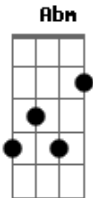

# Jenni Rivera - Amiga Si Lo Ves

tom:

Intro: Abm C Em Gb B Gb Abm

Abm Dbm  
Amiga si lo ves dile que tu me has visto  
Gb B  
Llorar noche tras noche perdida en abismo  
Abm Dbm  
Desde que nuestras almas ya no están unidas  
Eb Abm Gb  
Yo debo confesar que muero sola en vida

Dbm  
Amiga si lo ves  
Gb B Abm  
Dile que dejo un vacío en mi ser  
Dbm Eb  
Que en mis noches me confundo sin querer  
C  
Que dejo su rastro y huellas en mi piel  
Dbm Gb Abm F B Eb7 Abm  
Amiga si lo ves... si lo ves

Dbm  
Amiga si lo ves dile que el me a robado  
Gb B

Entera la pasión y también mis latidos  
Abm Dbm  
Y si a el le interesa regresar conmigo  
Eb Abm Ab  
Resolveré el enigma de este grabe lió

Dbm  
Amiga si lo ves  
Gb B Abm  
Dile que dejo un vacío en mi ser  
Dbm Eb  
Que en mis noches me confundo sin querer  
C  
Que dejo su rastro y huellas en mi piel

Dbm Gb  
Amiga si lo ves  
B Abm  
Dile que marco mi vida en soledad  
Dbm Eb  
Por su ausencia yo delirio al pretender

De que vuelva aquí a mis  
Abm Dm C B E7 Am Gb  
Brazos otra vez

Dbm  
Amiga si lo ves  
Gb B Abm  
Dile que dejo un vacío en mi ser  
Dbm Eb  
Que en mis noches me confundo sin querer  
C  
Que dejo su rastro y huellas en mi piel  
Dbm Gb E F B  
Amiga si lo ves... si lo ves