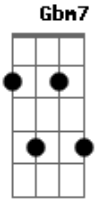

© ukulele-chords.com