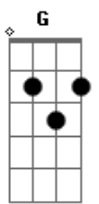

© ukulele-chords.com