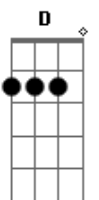

© ukulele-chords.com