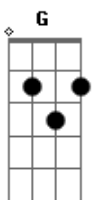

Jelb - Raça Eleita

tom:

Intro: D A Bm Bm
 G D Em Em
 Bm Gbm G G
 Em G A A

D A Bm Bm
 Se Deus não tivesse nos chamado
 G D Em
 Para sua maravilhosa luz
 Bm Gbm G
 Estaríamos perdidos no pecado
 Em G A A
 Sem perdão, sem salvação em Jesus

(D A Bm Bm)
 (G D Em Em)
 (Bm Gbm G G)
 (Em G A A)

[Refrão]

G A D A Bm
 Oh Deus, que misericó ó órdia!
 G A G D
 Oh Deus, que misericórdia!

Acordes

© ukulele-chords.com

© ukulele-chords.com

© ukulele-chords.com