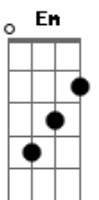

© ukulele-chords.com