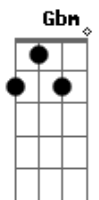

© ukulele-chords.com

Agora temos vida e perdão
D **A** **G** **D**
Amor e esperança no coração
G **A** **D** **A** **Bm**
Oh Deus, que misericó ó órdia!
G **A**
Pois nos dás a vitória

(**D** **A** **Bm** **Bm**)
(**G** **D** **Em** **Em**)
(**Bm** **Gbm** **G** **G**)
(**Em** **G** **A** **A**)

[Refrão]

G **A** **D** **A** **Bm**
Oh Deus, que misericó ó órdia!
G **A** **G** **D**
Oh Deus, que misericórdia!