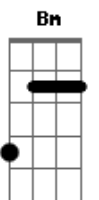

Jelb - Raça Eleita

tom:

Intro: **D** **A** **Bm** **Bm**
G **D** **Em** **Em**
Bm **Gbm** **G** **G**
Em **G** **A** **A**

D **A** **Bm** **Bm**
 Se Deus não tivesse nos chamado
G **D** **Em**
 Para sua maravilhosa luz
Bm **Gbm** **G**
 Estaríamos perdidos no pecado
Em **G** **A** **A**
 Sem perdão, sem salvação em Jesus

D **A** **G** **A** **D**
 Agora somos raça eleita de Deus
D **A** **G** **D**
 Povo escolhido, chamados filhos seus
D **A** **G** **A** **D**

Acordes

© ukulele-chords.com

© ukulele-chords.com

© ukulele-chords.com