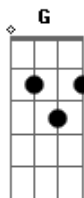

Jelb - Raça Eleita

tom:

Intro: **D** **A** **Bm** **Bm**
G **D** **Em** **Em**
Bm **Gbm** **G** **G**
Em **G** **A** **A**

D **A** **Bm** **Bm**
 Se Deus não tivesse nos chamado
G **D** **Em**
 Para sua maravilhosa luz
Bm **Gbm** **G**
 Estaríamos perdidos no pecado
Em **G** **A** **A**
 Sem perdão, sem salvação em Jesus

D **A** **G** **A** **D**
 Agora somos raça eleita de Deus
D **A** **G** **D**
 Povo escolhido, chamados filhos seus
D **A** **G** **A** **D**

Acordes

© ukulele-chords.com

© ukulele-chords.com

© ukulele-chords.com