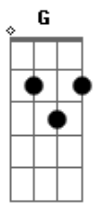

Jeito Moleque - O Som do Bem

Tom: G

Intro: DUÇÃO: D C G7 Dm G

D D
G
As luzes se apagaram milhares de pessoas gritam e eu não ouço nada
G C
Fecho os olhos e me vejo numa estrada sem fim
G Bb
Já não sou mais dono de mim
D G
A euforia chega e uma oração protege um sonho de criança
G C
Um olhar de lado um gesto uma dança sei lá
G D D D
Num segundo que não tem fim, não tem fim

G A7
E essa mágica que faz da gente um pouco fã
D Bm
Dessa gente que entende o nosso som do bem
C Em
G
Seja aqui ou em qualquer lugar nossa onda é cantar
D D G
Levanta a mão no clima deixa e som te levar
Gbm Em G
Tudo é paz quando vejo teu sorriso
D D G
Levanta a mão no clima deixa e som te levar
Gbm Em G
Sigo em paz isso é tudo o que eu preciso
D C - G7 Dm G

Acordes

© ukulele-chords.com