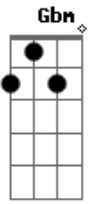

© ukulele-chords.com