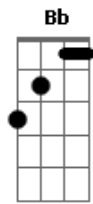

© ukulele-chords.com