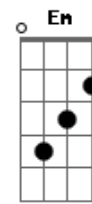

© ukulele-chords.com