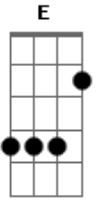

© ukulele-chords.com