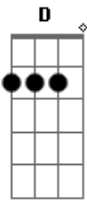

Jeito Moleque - Nunca Perca Essa Mania

Tom: **A**
Intro: **A**

A
nunca perca essa mania de buscar a alegria
D
de tentar se entender e viver pra valer
D
e mudar seu dia-a-dia
A
não sei como nem aonde
A
chega perto não fica tão longe
D
é assim, envolver o amor

com você vou querer todos os dias **E**
D **E**
admirar, te amar
Gb **D**
e dizer que não vou te deixar
E **Gb**
nem tentar esconder

A **D**
quero ficar apaixonado
A **D**
te mostrar, to preparado
A **C** **D** **E**
pra enfrentar do seu lado, amor (bis)

Acordes

© ukulele-chords.com

© ukulele-chords.com

© ukulele-chords.com

© ukulele-chords.com

© ukulele-chords.com