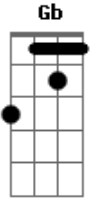

© ukulele-chords.com