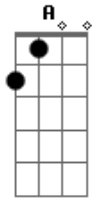

Jeito Moleque - Nunca Perca Essa Mania

Tom: A
Intro: A

A
nunca perca essa mania de buscar a alegria
D
de tentar se entender e viver pra valer
D
e mudar seu dia-a-dia
A
não sei como nem aonde
A
chega perto não fica tão longe
D
é assim, envolver o amor

com você vou querer todos os dias^E
D E
admirar, te amar
G^b D
e dizer que não vou te deixar
E G^b
nem tentar esconder

quero ficar apaixonado^{A D}
A D
te mostrar, to preparado
A C D E
pra enfrentar do seu lado, amor (bis)

Acordes

© ukulele-chords.com