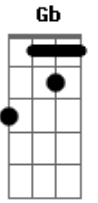

© ukulele-chords.com