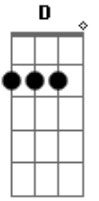

© ukulele-chords.com