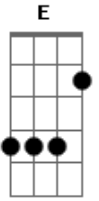

© ukulele-chords.com