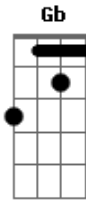

© ukulele-chords.com