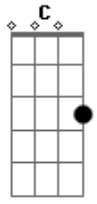

© ukulele-chords.com