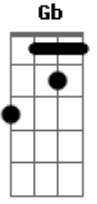

© ukulele-chords.com