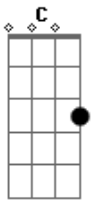

© ukulele-chords.com