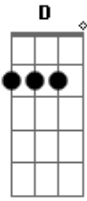

Jeito Moleque - Nunca Perca Essa Mania

Tom: **A**
Intro: **A**

A
nunca perca essa mania de buscar a alegria
D
de tentar se entender e viver pra valer
D
e mudar seu dia-a-dia
A
não sei como nem aonde
A
chega perto não fica tão longe
D
é assim, envolver o amor

com você vou querer todos os dias **E**
D **E**
admirar, te amar
Gb **D**
e dizer que não vou te deixar
E **Gb**
nem tentar esconder

A **D**
quero ficar apaixonado
A **D**
te mostrar, to preparado
A **C** **D** **E**
pra enfrentar do seu lado, amor (bis)

Acordes

© ukulele-chords.com

© ukulele-chords.com

© ukulele-chords.com

© ukulele-chords.com

© ukulele-chords.com