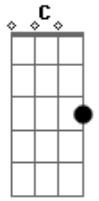

© ukulele-chords.com