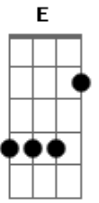

© ukulele-chords.com