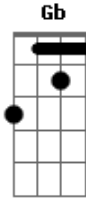

© ukulele-chords.com