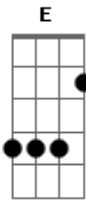

© ukulele-chords.com