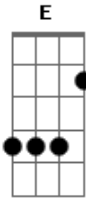

© ukulele-chords.com