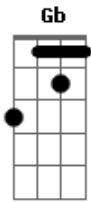

© ukulele-chords.com