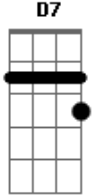

© ukulele-chords.com