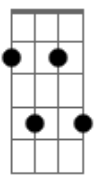

Jeito Moleque - Na Rua, Na Chuva e Na Fazenda

Tom: G

Am7
 Não estou disposto
 E
 A esquecer seu rosto de vez
 E acho que é tão normal
 Am7
 Dizem que sou louco
 E
 Por eu ter um gosto assim
 Gostar de quem não gosta de mim
 Am7 D Am7
 Jogue suas mãos para o céu
 D G7M
 E agradeça se acaso tiver
 C G7M
 Alguém que você gostaria que
 C Gbm7
 Estivesse sempre com você
 B Gbm7
 Na rua, na chuva, na fazenda
 B E
 Ou numa casinha de sapê
 Am7
 Não estou disposto
 E
 A esquecer seu rosto de vez
 E acho que é tão normal

© ukulele-chords.com

D

© ukulele-chords.com

C

© ukulele-chords.com

Gbm7

© ukulele-chords.com

B