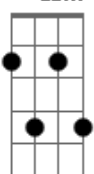

© ukulele-chords.com

Gbm7