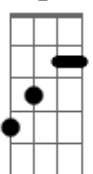

© ukulele-chords.com

B