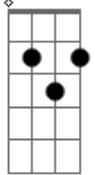

© ukulele-chords.com

G