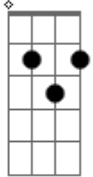

© ukulele-chords.com

G