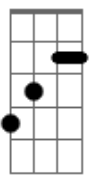

Jeito Moleque - Na Rua, Na Chuva e Na Fazenda

Tom: G

Am7
 Não estou disposto
 E
 A esquecer seu rosto de vez
 E acho que é tão normal
 Am7
 Dizem que sou louco
 E
 Por eu ter um gosto assim
 Gostar de quem não gosta de mim
 Am7 D Am7
 Jogue suas mãos para o céu
 D G7M
 E agradeça se acaso tiver
 C G7M
 Alguém que você gostaria que
 C Gbm7
 Estivesse sempre com você
 B Gbm7
 Na rua, na chuva, na fazenda
 B E
 Ou numa casinha de sapê
 Am7
 Não estou disposto
 E
 A esquecer seu rosto de vez
 E acho que é tão normal

© ukulele-chords.com

D

© ukulele-chords.com

C

© ukulele-chords.com

Gbm7

© ukulele-chords.com

B