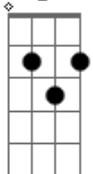

© ukulele-chords.com

G