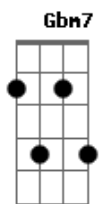

Gbm7 Dbm7 Em7 A7 D Dbm7
Chega de fugir, o amor é fato e não da pra conter,

Bm G#m7- Db7 D Bm7 E7
é tanto querer, contigo eu quero viver.

A D#m7-
Voar, navegar e ir mais além..

A Ebm7
Te amar, sem pensar em mais ninguém.

Gbm7
Te dar amor, mergulhar no prazer.

Dbm7
Te dar amor, te cobrir de paixão.

Gbm7 D#m7- E7
Te dar amor, bem no fundo do meu coração

Acordes

© ukulele-chords.com

© ukulele-chords.com

© ukulele-chords.com

© ukulele-chords.com