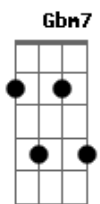

© ukulele-chords.com