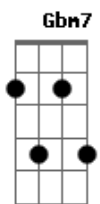

Gbm7 Dbm7
Quer saber ? hoje é o dia, essa é a hora!

Gbm7 Dbm7 D
Quer saber ? Não tem mais jeito, vai ser agora!

E Gb
Não da mais, pra agüentar.

Gbm7 Dbm7 Gbm7 Bm D Bm G#m7-
Db7

Chega de esconder, o que eu sinto, por você eu me apaixonei de primeira.

Gbm7 Dbm7 Em7 A7 D Dbm7
Chega de fugir, o amor é fato e não da pra conter,

Bm G#m7- Db7 D Bm7 E7
é tanto querer, contigo eu quero viver.

A D#m7-
Voar, navegar e ir mais além..

A Ebm7
Te amar, sem pensar em mais ninguém.

Gbm7
Te dar amor, mergulhar no prazer.

Dbm7
Te dar amor, te cobrir de paixão.

Gbm7 D#m7- E7
Te dar amor, bem no fundo do meu coração

Acordes

© ukulele-chords.com

© ukulele-chords.com

© ukulele-chords.com

© ukulele-chords.com