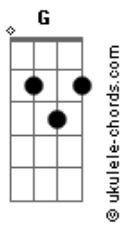

Jeito Moleque - Acelera

Tom: G

(intro) Bm7 G7 Bm7 G7 G D7 A G7
F#7- Bm7 Bm G7
G D7 A G7 F#7- Gb7

Bm7 G
Acelera o coração
A A7 D7
Ver você passar por mim
Gb7 Bm7
Com esse ar de sedução
G7 G
São Sintomas da Paixão
Em7
Eu te vejo nos meus sonhos
A7

Me perdendo nos seus beijos
A7 D7
Tudo pode Acontecer
Gb7 Bm7
só depende de você
Am7 G7
O que posso Fazer
Gb7 Bm7
Pra Você me Aceitar
Am7 G7
Agora se entregar
Em7 D7
Bem que você podia meu sonho realizar
Ab7(#11) G7
Me Olha não nega
G Bm7 G7 Am7 C G7
Tem Cheiro de amor no ar

Acordes

© ukulele-chords.com