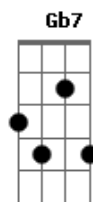

© ukulele-chords.com