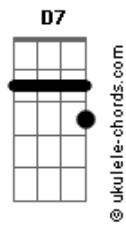

© ukulele-chords.com