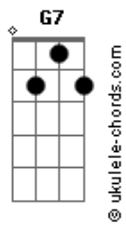

© ukulele-chords.com