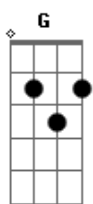

Jeito Moleque - Acelera

Tom: G

(intro) Bm7 G7 Bm7 G7 G D7 A G7
F#7- Bm7 Bm G7
G D7 A G7 F#7- Gb7

Bm7 G
Acelera o coração
A A7 D7
Ver você passar por mim
Gb7 Bm7
Com esse ar de sedução
G7 G
São Sintomas da Paixão
Em7
Eu te vejo nos meus sonhos
A7

Me perdendo nos seus beijos
A7 D7
Tudo pode Acontecer
Gb7 Bm7
só depende de você
Am7 G7
O que posso Fazer
Gb7 Bm7
Pra Você me Aceitar
Am7 G7
Agora se entregar
Em7 D7
Bem que você podia meu sonho realizar
Ab7(#11) G7
Me Olha não nega
G Bm7 G7 Am7 C G7
Tem Cheiro de amor no ar

Acordes

© ukulele-chords.com