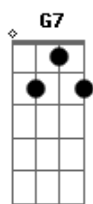

© ukulele-chords.com