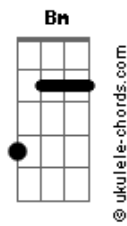

© ukulele-chords.com