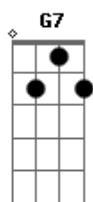

© ukulele-chords.com