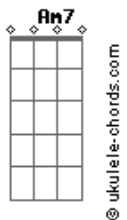

© ukulele-chords.com