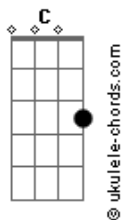

© ukulele-chords.com