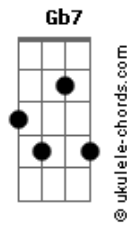

© ukulele-chords.com