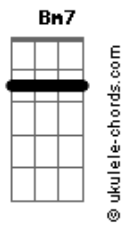

© ukulele-chords.com