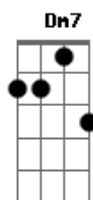

© ukulele-chords.com