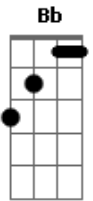

Jeito a Mais - Parece TV

tom:

Intro: **Ab7** **Fm7** **Db7** **D** **G7**
F7 **Am7** **Bb7** **Bb**
Gm7 **C7** **Bb7** **Bb**

F7
Poder te dizer
Dm7 **Am**
O amor é assim
Bb7 **C**
E só com você
Am7 **Dm7**
Você só para mim
Gm7 **Am7**
Parece tv
Bb7 **C**
Um filme sei lá

F7
Viver só de amor
Dm7 **Am**
Eu sei que não dá
Bb7 **C**
Loucura maior
Am7 **Dm7**
É viver sem amar
Gm7 **Am7**

Sonhar acordado
Bb7 **C** **F7** **A7**
E sempre querer mais e mais

Bb7
Não sei
Gm7 **C7** **F7** **Cm**
O que acontece quando eu olho para você

Bb7
Talvez
Gm7 **Ab** **Am7**
Se eu já soubesse que amar é só prazer

Gm7 **Am7**
Não me arrepender
Bb7 **C** **F7** **Bb** **C**
Nem raciocinar só te amar

[Refrão]

F7
Você que faz meu sol brilhar
Am7 **A7**
E só navego no teu mar
Bb7 **Am7**
Se vou me achar ou me perder
Gm7 **C7**
Quero que seja em você.

Acordes

© ukulele-chords.com