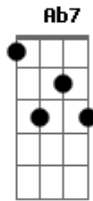

© ukulele-chords.com