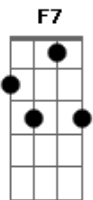

© ukulele-chords.com