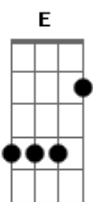

Jeito Descarado - Camarote

tom:

Intro: E Gbm

Gbm D
Domingo a tarde
A
O forró comendo solto
E
Segura que o pai tá on
Gbm
Vamos arrochar um pouco

D
Cheguei no ouvido dela
A
E já fui tentar a sorte
E
E ela me respondeu
Gbm
Que é do camarote

D
Ela é do camarote
A
É do camarote
E
Pra cair para a Coliseu
Gbm
Eu vou ter que trabalhar forte

D
Ela é do camarote
A
É do camarote
E
Pra cair para o Telebar
Gbm
Eu vou ter que trabalhar forte

(Gbm D A E)
(Gbm D A E)

D A
Segunda à sexta eu tava dando duro
E D
Levando marmitta e subindo muro
A
Segunda à sexta eu tava dando duro
E Gbm
Fazer Uber e Rappi pra dar futuro

D
E eu levei pro camarote
A
Levei pro camarote
E
Baldinho de cerveja
Gbm
E colada no cangote

D
E eu levei pro camarote

Acordes

© ukulele-chords.com

© ukulele-chords.com

© ukulele-chords.com

© ukulele-chords.com

A
Levei pro camarote
E
Baldinho de cerveja
Gbm
E colada no cangote
D
E eu levei pro camarote
A
Levei pro camarote
E
Baldinho de cerveja
Gbm
E cheirando o seu cangote
D
E eu levei pro camarote
A
Levei pro camarote
E
Baldinho de cerveja, vai!