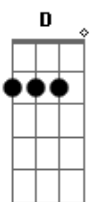

Jeito Descarado - Camarote

tom:

Intro: E Gbm

Gbm D
Domingo a tarde
A
O forró comendo solto
E
Segura que o pai tá on
Gbm
Vamos arrochar um pouco

D
Cheguei no ouvido dela
A
E já fui tentar a sorte
E
E ela me respondeu
Gbm
Que é do camarote

D
Ela é do camarote
A
É do camarote
E
Pra cair para a Coliseu
Gbm
Eu vou ter que trabalhar forte

D
Ela é do camarote
A
É do camarote
E
Pra cair para o Telebar
Gbm
Eu vou ter que trabalhar forte

(Gbm D A E)
(Gbm D A E)

D
E eu levei pro camarote

Acordes

© ukulele-chords.com

© ukulele-chords.com

© ukulele-chords.com

© ukulele-chords.com

A
Levei pro camarote
E
Baldinho de cerveja
Gbm
E colada no cangote
D
E eu levei pro camarote
A
Levei pro camarote
E
Baldinho de cerveja
Gbm
E cheirando o seu cangote
D
E eu levei pro camarote
A
Levei pro camarote
E
Baldinho de cerveja, vai!

(Gbm D A E)
(Gbm D A E)

Gbm D
No meio do show
A
Foi aí que eu me toquei
E
Ela sumiu com toda
Gbm
A cerveja que eu paguei

D
Do meu camarote
A
Ela foi pro camarim
E
Foi aí que eu perdi
Gbm
A minha dona pro Vaguinho