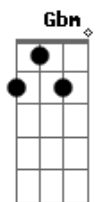

Jeito Descarado - Camarote

tom:

Intro: E Gbm

Gbm D
Domingo a tarde
O forró comendo solto
Segura que o pai tá on
Vamos arrochar um pouco

D
Cheguei no ouvido dela
A
E já fui tentar a sorte
E
E ela me respondeu
Gbm
Que é do camarote

D
Ela é do camarote
A
É do camarote
E
Pra cair para a Coliseu
Gbm
Eu vou ter que trabalhar forte

D
Ela é do camarote
A
É do camarote
E
Pra cair para o Telebar
Gbm
Eu vou ter que trabalhar forte

(Gbm D A E)
(Gbm D A E)

D A
Segunda à sexta eu tava dando duro
E D
Levando marmitta e subindo muro
A
Segunda à sexta eu tava dando duro
E Gbm
Fazer Uber e Rappi pra dar futuro

D
E eu levei pro camarote
A
Levei pro camarote
E
Baldinho de cerveja
Gbm
E colada no cangote

D
E eu levei pro camarote

Acordes

© ukulele-chords.com