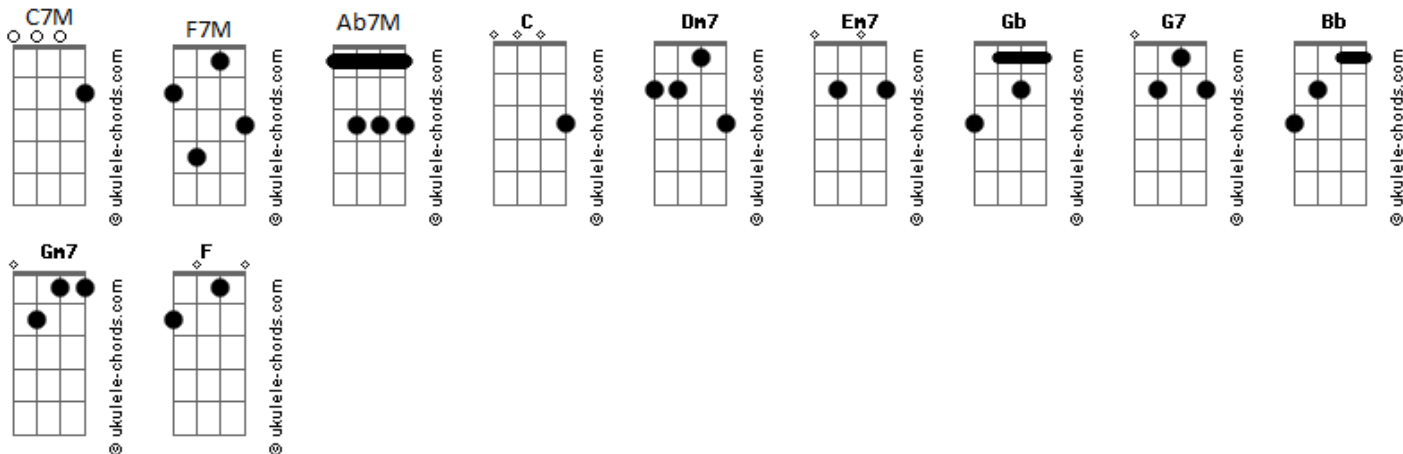

# Jeilson Nascimento - Amor Platônico

tom:

C

Intro: C7M F7M C7M F7M  
C7M F7M C7M F7M

C7M F7M C7M F7M  
Eu fujo das distrações  
C7M F7M C7M F7M  
Que geram as decepções

Dm7  
Tento me calibrar  
Em7  
Foco nas coisas de Deus  
Gb G7  
Mas quando vejo arriado os 4 pneus

F7M  
Minha razão diz que não  
Em7

## Acordes

Meu coração diz que sim

Dm7  
São duas forças opostas  
C7M Bb

Lutando dentro de mim  
F7M

Esses sintomas são claros

Em7  
O veredito é crônico

Dm7 G7  
Tudo indica que seja

C7M  
Amor Platônico