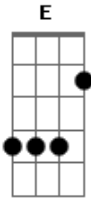

Jefferson Vargas - A Chuva

F tom:

Intro: Fadd9 C C E

Fadd9 C
 O ciclo da vida é infinito, sempre em movimento
 C E
 E, tudo que é feito fora um dia é feito dentro
 Fadd9
 O tempo se move, o vento se move
 C
 O invisível é visto pelos olhos da alma
 C E
 A verdade é fiel á quem abre as portas da compreensão

 Entre os alicerces da calma
 Fadd9
 Atravessamos juntos os obstáculos da mente

Acordes

© ukulele-chords.com

© ukulele-chords.com

© ukulele-chords.com

ukulele-chords.com

C
 Podemos concordar com verdades diferentes
 C E
 Porém, se acordamos para as verdades do presente

 Equivale o pensar a plantar novas sementes
 Fadd9 C
 Se ecoam em margens plácidas as vibrações da vida
 C E
 A água faz suas táticas da fonte á saída
 Fadd9
 A vida mystifica o tempo que o relógio não conta
 C
 No metal a eletricidade sai pelas pontas
 C E
 Da ponta da caneta a minha alma conta o que também aprendo