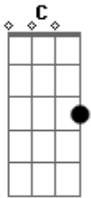

Jefferson Vargas - A Chuva

F tom:

Intro: Fadd9 C C E

Fadd9 C
O ciclo da vida é infinito, sempre em movimento
C E
E, tudo que é feito fora um dia é feito dentro
Fadd9
O tempo se move, o vento se move
C
O invisível é visto pelos olhos da alma
C E
A verdade é fiel á quem abre as portas da compreensão

Entre os alicerces da calma
Fadd9
Atravessamos juntos os obstáculos da mente

Acordes

© ukulele-chords.com