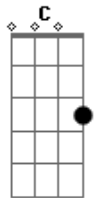

Jefferson Torres - Caminho

tom:

Intro: Dm Gm Dm Aadd9 A Dm

[Primeira Parte]

Dm Dm Dm
Quantas vezes no caminho
Gm
Você pensa em desistir
Aadd9 A Aadd9
A Caminhada é muito longa e diz
Dm Aadd9
Não vou conseguir
Dm Dm Dm
E neste momento faltam forças
Gm
Pra continuar
Dm Dm Dm
Parece que é o fim
Aadd9 A7
Mais é neste momento
Dm D7
Que o Senhor vem te falar

[Refrão]

Gm C
Estou aqui, não temas filho meu
Am
Eu vim te ajudar
Dm
Não pense em desistir mais

Acordes

© ukulele-chords.com

© ukulele-chords.com

© ukulele-chords.com

© ukulele-chords.com

© ukulele-chords.com