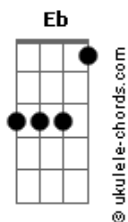

Jefferson Moraes - Tempo

tom:

Eb (forma dos acordes no tom de **D**)

Capostrate na 1ª casa

Onde tem fumaça tem fogo **D**
A
 Quem pede tempo sem olhar no olho

Tá de olho em outro
Bm
 Aleatoriamente depois de uns dias
G
 Eu ponho o pé na rua com a cabeça fria **A**

Bm
 Me dou de cara com a cena **A**
G
 Que confirma minha teoria

D
 Ela e o tempo
A
 Dando uns beijos de língua

Acordes

Ela tava agarrada no tempo **D**
 Com a mão na nuca do tempo
 Tomando umas com o tempo **A**
 No sentimento
 Agora eu tô ligado **Bm**
 Que o tempo que cê queria
 Era o filho de uma mãe **A**
 Que tá aí do seu lado **G**
 Bem do seu lado **A**
 Agora tô ligado **D**