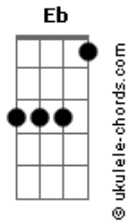

# Jefferson Moraes - Tempo

tom:

**E<sub>b</sub>** (forma dos acordes no tom de **D** )

Capostrate na 1ª casa

Onde tem fumaça tem fogo **D**  
**A**  
 Quem pede tempo sem olhar no olho

Tá de olho em outro  
**B<sub>m</sub>**  
 Aleatoriamente depois de uns dias  
**G**  
 Eu ponho o pé na rua com a cabeça fria **A**

**B<sub>m</sub>** **A**  
 Me dou de cara com a cena  
**G**  
 Que confirma minha teoria  
**D**  
 Ela e o tempo

Dando uns beijos de língua **A**

## Acordes

Ela tava agarrada no tempo **D**  
 Com a mão na nuca do tempo  
 Tomando umas com o tempo **A**  
 No sentimento  
 Agora eu tô ligado **B<sub>m</sub>**  
 Que o tempo que cê queria  
 Era o filho de uma mãe **A**  
 Que tá aí do seu lado **G**  
 Bem do seu lado **A**  
 Agora tô ligado **D**