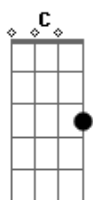

© ukulele-chords.com