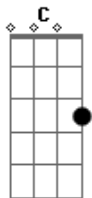

© ukulele-chords.com