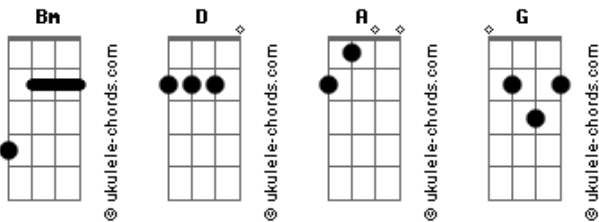

# Jefferson Moraes - Beber Com Emergência

tom:

Intro: D A Bm G

[Primeira Parte]

Nossa briga foi feia  
 Tá tudo terminado  
 Por isso eu quero beber  
 Mas só acho boteco fechado

[Segunda Parte]

Tô rodando a cidade  
 Solidão tá no banco do lado  
 A nossa música tocando no som do meu carro  
 Não tá fácil ficar sem você, minha menina

[Refrão]

Tô procurando um posto, uma conveniência  
 Tô precisando beber com emergência  
 Tô remoendo o que ela me falou  
 Dessa vez acabou, acabou  
 Tô procurando um posto, uma conveniência  
 Tô precisando beber com emergência  
 Essa moda tocando, eu me acabo na pinga  
 Não tá fácil ficar sem você, minha menina

( D A Bm G )

[Primeira Parte]

Nossa briga foi feia  
 Tá tudo terminado

## Acordes

Por isso eu quero beber  
 Mas só acho boteco fechado  
 [Segunda Parte]  
 Tô rodando a cidade  
 Solidão tá no banco do lado  
 A nossa música tocando no som do meu carro  
 Não tá fácil ficar sem você, minha menina  
 [Refrão Final]  
 Tô procurando um posto, uma conveniência  
 Tô precisando beber com emergência  
 Tô remoendo o que ela me falou  
 Dessa vez acabou, acabou  
 Tô procurando um posto, uma conveniência  
 Tô precisando beber com emergência  
 Essa moda tocando, eu me acabo na pinga  
 Não tá fácil ficar sem você, minha menina  
 Tô procurando um posto, uma conveniência  
 Tô precisando beber com emergência  
 Tô remoendo o que ela me falou  
 Dessa vez acabou, acabou  
 Tô procurando um posto, uma conveniência  
 Tô precisando beber com emergência  
 Essa moda tocando, eu me acabo na pinga  
 Não tá fácil ficar sem você, minha menina  
 Não tá fácil ficar sem você, minha menina