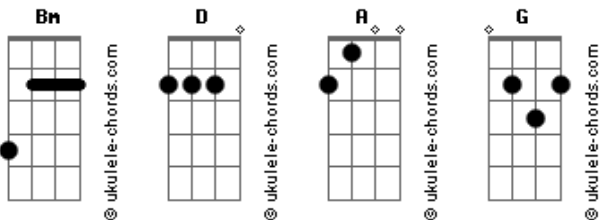

# Jefferson Moraes - Beber Com Emergência

tom:

Intro: D A Bm G

[Primeira Parte]

Nossa briga foi feia  
 Tá tudo terminado  
 Por isso eu quero beber  
 Mas só acho boteco fechado

[Segunda Parte]

Tô rodando a cidade  
 Solidão tá no banco do lado  
 A nossa música tocando no som do meu carro  
 Não tá fácil ficar sem você, minha menina

[Refrão]

Tô procurando um posto, uma conveniência  
 Tô precisando beber com emergência  
 Tô remoendo o que ela me falou  
 Dessa vez acabou, acabou  
 Tô procurando um posto, uma conveniência  
 Tô precisando beber com emergência  
 Essa moda tocando, eu me acabo na pinga  
 Não tá fácil ficar sem você, minha menina

( D A Bm G )

[Primeira Parte]

Nossa briga foi feia  
 Tá tudo terminado

## Acordes

Por isso eu quero beber  
 Mas só acho boteco fechado  
 [Segunda Parte]  
 Tô rodando a cidade  
 Solidão tá no banco do lado  
 A nossa música tocando no som do meu carro  
 Não tá fácil ficar sem você, minha menina  
 [Refrão Final]  
 Tô procurando um posto, uma conveniência  
 Tô precisando beber com emergência  
 Tô remoendo o que ela me falou  
 Dessa vez acabou, acabou  
 Tô procurando um posto, uma conveniência  
 Tô precisando beber com emergência  
 Essa moda tocando, eu me acabo na pinga  
 Não tá fácil ficar sem você, minha menina  
 Tô procurando um posto, uma conveniência  
 Tô precisando beber com emergência  
 Tô remoendo o que ela me falou  
 Dessa vez acabou, acabou  
 Tô procurando um posto, uma conveniência  
 Tô precisando beber com emergência  
 Essa moda tocando, eu me acabo na pinga  
 Não tá fácil ficar sem você, minha menina  
 Não tá fácil ficar sem você, minha menina