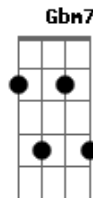

© ukulele-chords.com