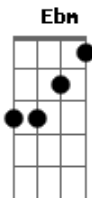

© ukulele-chords.com