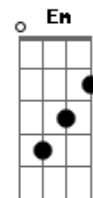

© ukulele-chords.com